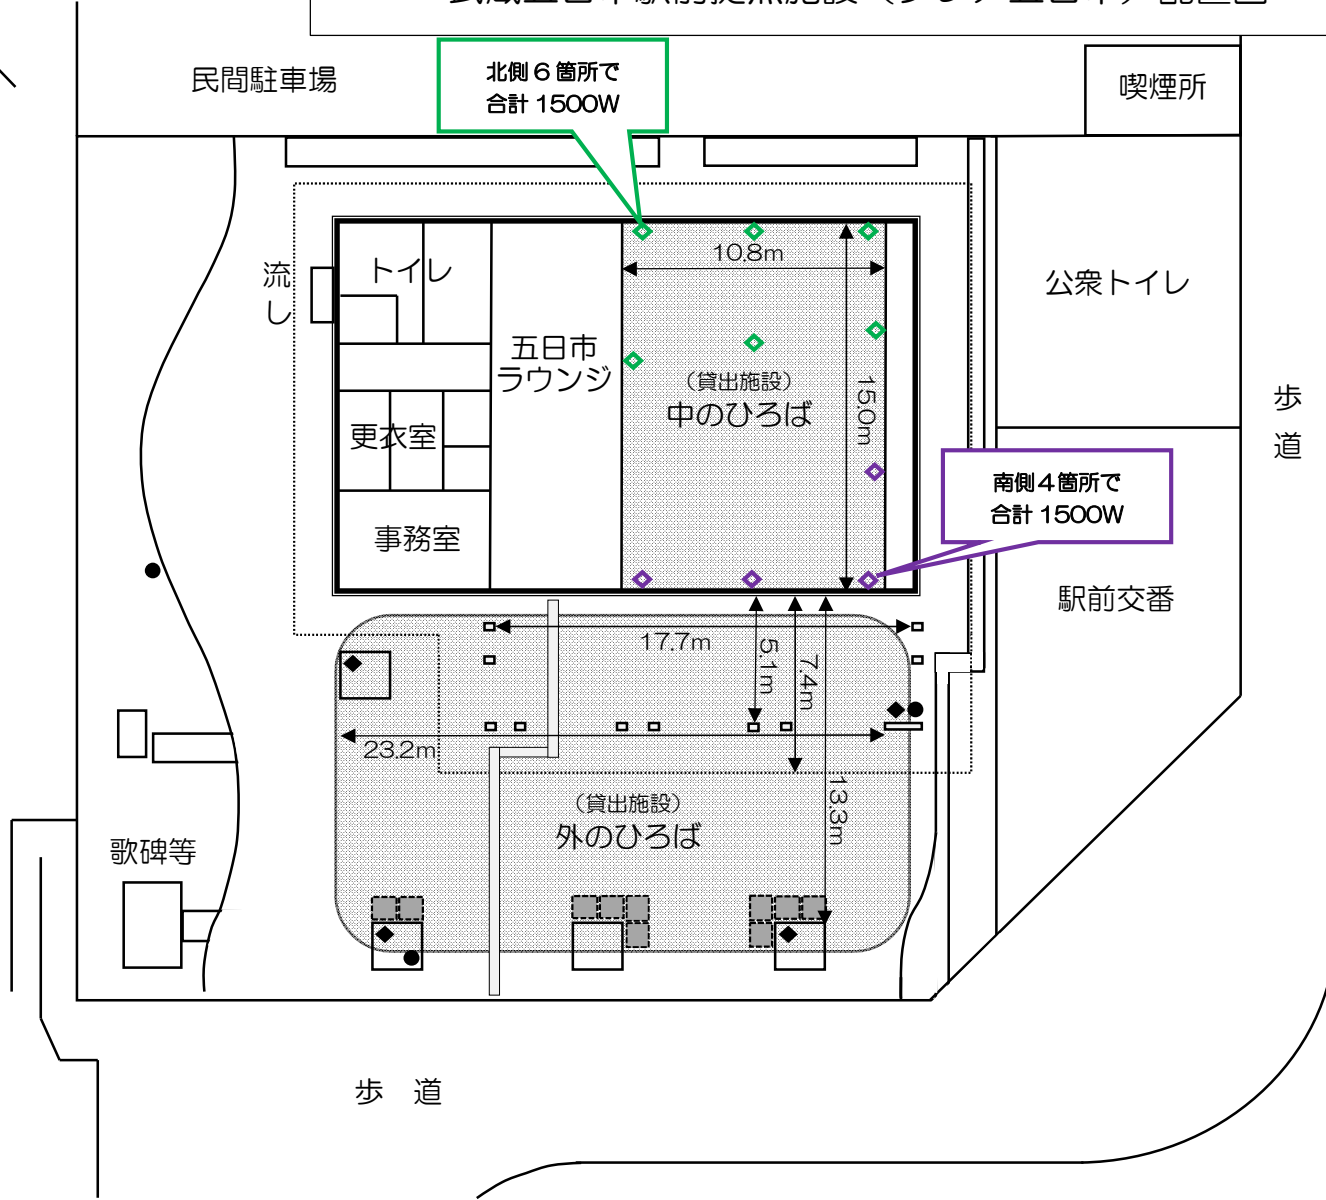

武蔵五日市駅前拠点施設（フレア五日市）配置図

施設区分	使用単位・使用時間	
中のひろば ・ 外のひろば	午前	午前9時から 正午まで
	午後	午後1時から 午後5時まで
	夜間	午後6時から 午後10時まで

※ 中ひろば 定員：120人
面積：167㎡
〔設備〕・机・イス・ホワイトボード
・プロジェクター・音響設備等

※ 外ひろば 面積：約250㎡
(点字ブロック周辺を除く。)

凡例	
	大屋根
	大屋根の柱
	点字ブロック
	ベンチ
	屋外電源(1箇所 1,500Wまで)
	室内電源〔北東側6・南西側4〕 (各合計 1,500W まで)
	屋外水栓

武蔵五日市駅