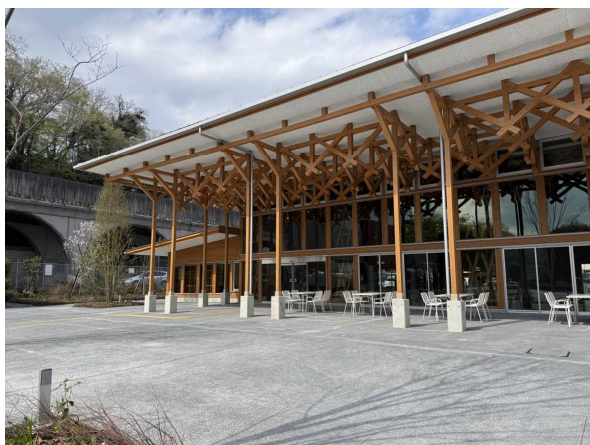

フレア五日市

「中のひろば」
「外のひろば」
毎月10組程度

募集期間 令和7年7月1日～令和8年6月30日（平日）

※ 利用したことのない団体等が、期間中に一度だけ利用できます

※ 募集期間を令和8年6月30日まで延長しました

お試し利用モニター募集

より多くの企業や団体、グループ等に利用しやすい機会を設けることで、今後の継続的な利用に繋げるとともに、利用者の皆様からフィードバックをいただき、今後の施設運営に生かすため実施するものです。

「中のひろば」（167㎡（10.9m×15.3m×高さ4.5m））

【利用例】

- ・研修、講習会、学習会
- ・展示会、鑑賞会
- ・記念式典
- ・総会、会議
- ・ヨガ、ダンス教室
- ・物産販売
- ・演奏会、コンサート
- ・ワークショップ
- ・体験学習（事前・事後研修）
- ・懇親会、同窓会
- ・発表会、交流会
- ・各種イベント 等

「外のひろば」（約250㎡）

【利用例】

- ・キッチンカーによる飲食販売
- ・演奏会、コンサート
- ・物産販売
- ・各種イベント 等