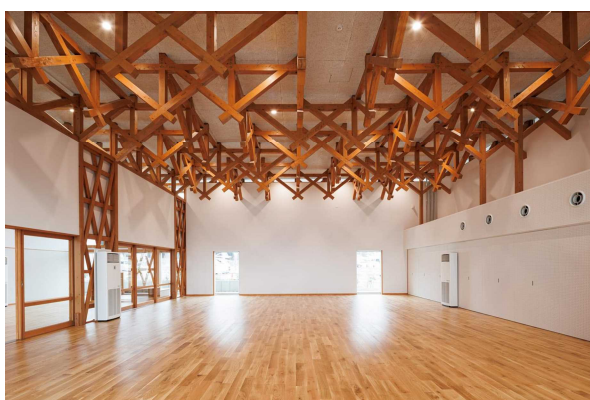

「中のひろば」（167㎡（10.9m×15.3m×高さ4.5m））

【利用例】

- ・研修、講習会、学習会
- ・展示会、鑑賞会
- ・記念式典
- ・総会、会議
- ・ヨガ、ダンス教室
- ・物産販売
- ・演奏会、コンサート
- ・ワークショップ
- ・体験学習（事前・事後研修）
- ・懇親会、同窓会
- ・発表会、交流会
- ・各種イベント 等

「外のひろば」（約250㎡）

【利用例】

- ・キッチンカーによる飲食販売
- ・演奏会、コンサート
- ・物産販売
- ・各種イベント 等