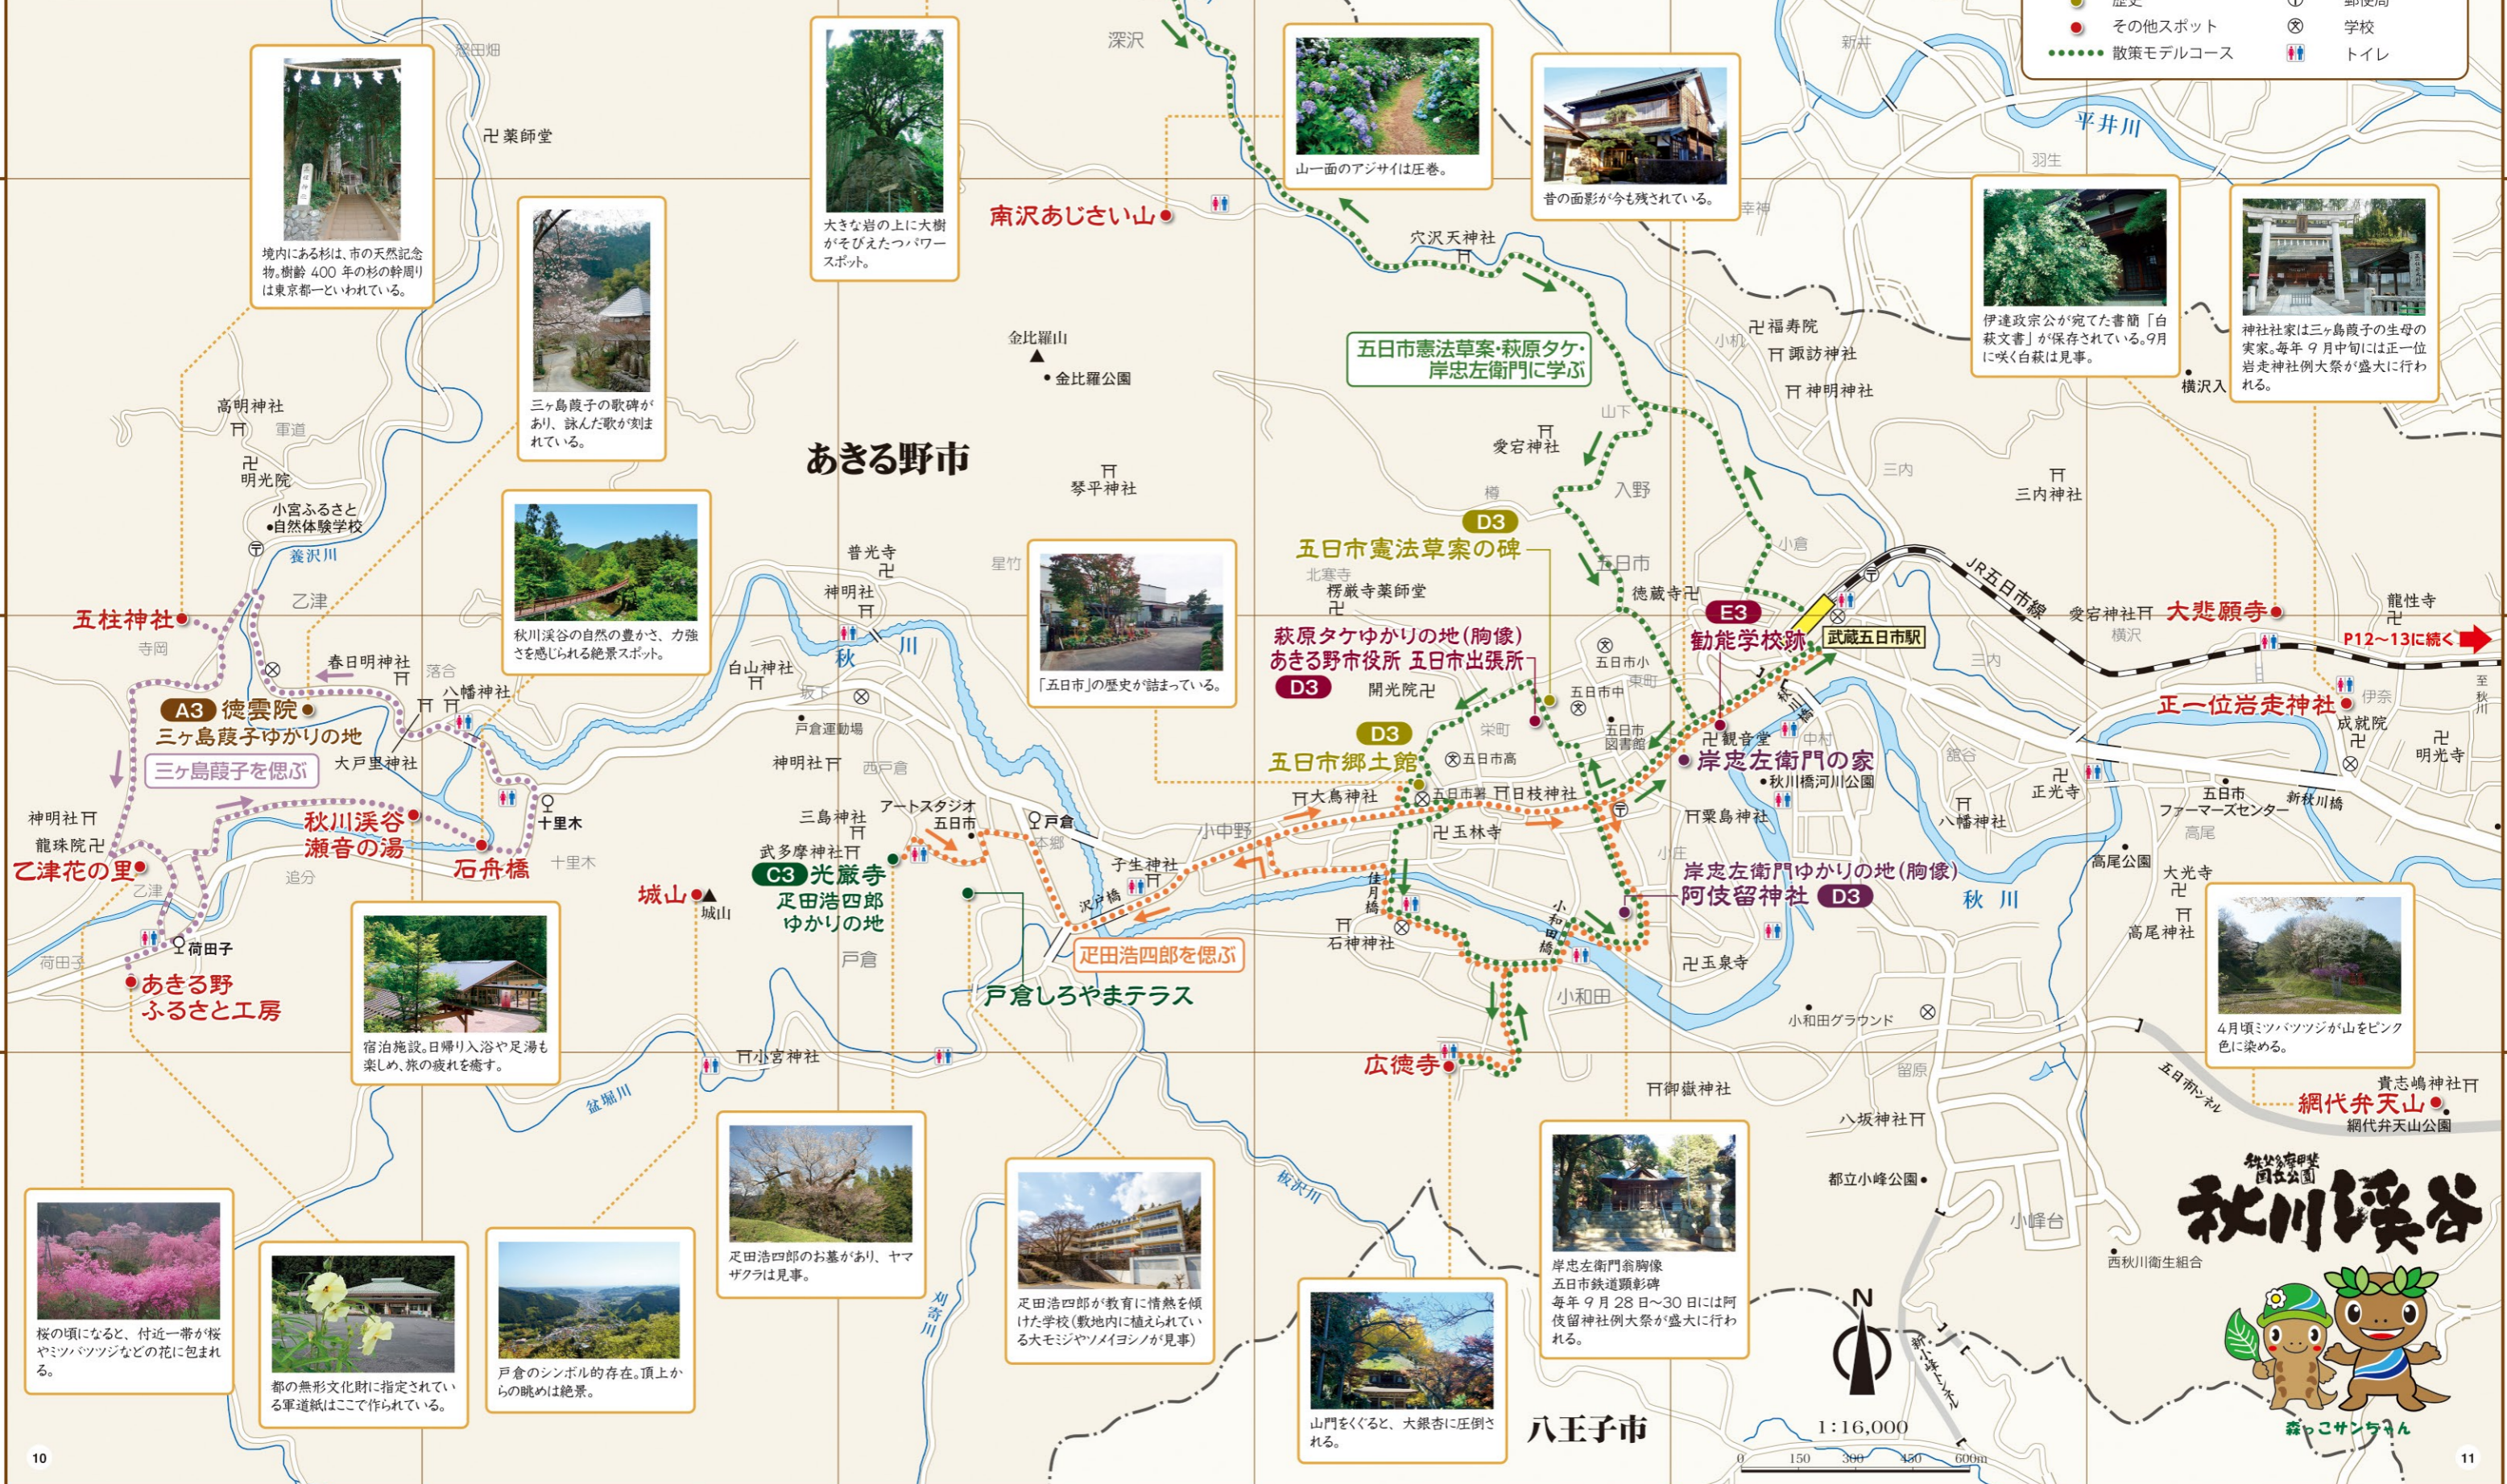

凡例

ゆかりの人物スポット	市町村界
● 医療	卍 神社
● 教育	卍 寺院
● 文化	⊙ 市役所
● 農政	⊗ 警察署・交番
● 経済	⊕ 消防署・出張所
● 歴史	〒 郵便局
● その他スポット	⊗ 学校
●●●● 散策モデルコース	♿ トイレ

秋川渓谷