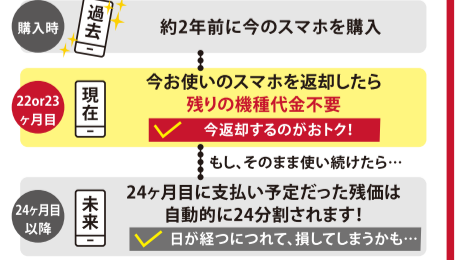

docomo ドコモショップ イオンモール日の出店 [営業時間] 10:00~21:00 (最終受付 20:00) 年中無休