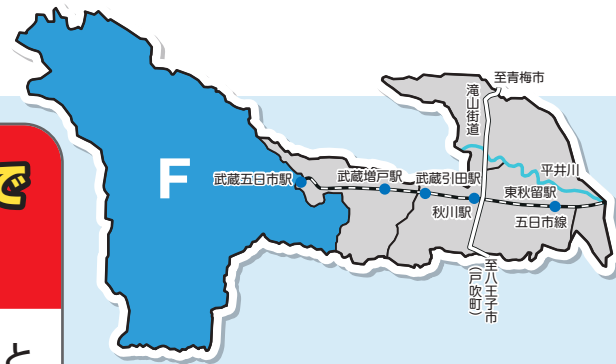

リチウムイオン電池は有害ごみで 適切に排出してください

リチウムイオン電池は、強い衝撃が加わると発煙・発火のおそれがあります。破砕・選別などの処理工程に混入すると発火することがあり、大変危険です。廃棄物の処理施設では、火災が多数発生しています。

処理施設での火災の様子

収集車火災の様子

写真提供：公益財団法人日本包装リサイクル協会

目次

- 収集日カレンダー → 2～13ページ
- 資源とごみの出し方 → 14～35ページ
- ごみの50音(分別に迷うもの) → 36～39ページ