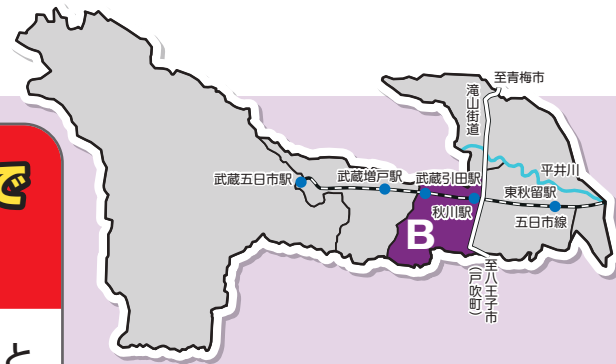

リチウムイオン電池は有害ごみで 適切に排出してください

リチウムイオン電池は、強い衝撃が加わると発煙・発火のおそれがあります。破砕・選別などの処理工程に混入すると発火することがあり、大変危険です。廃棄物の処理施設では、火災が多数発生しています。

処理施設での火災の様子

収集車火災の様子

写真提供：公益財団法人日本包装リサイクル協会

目次

- 収集日カレンダー → 2～13ページ
- 資源とごみの出し方 → 14～35ページ
- ごみの50音(分別に迷うもの) → 36～39ページ