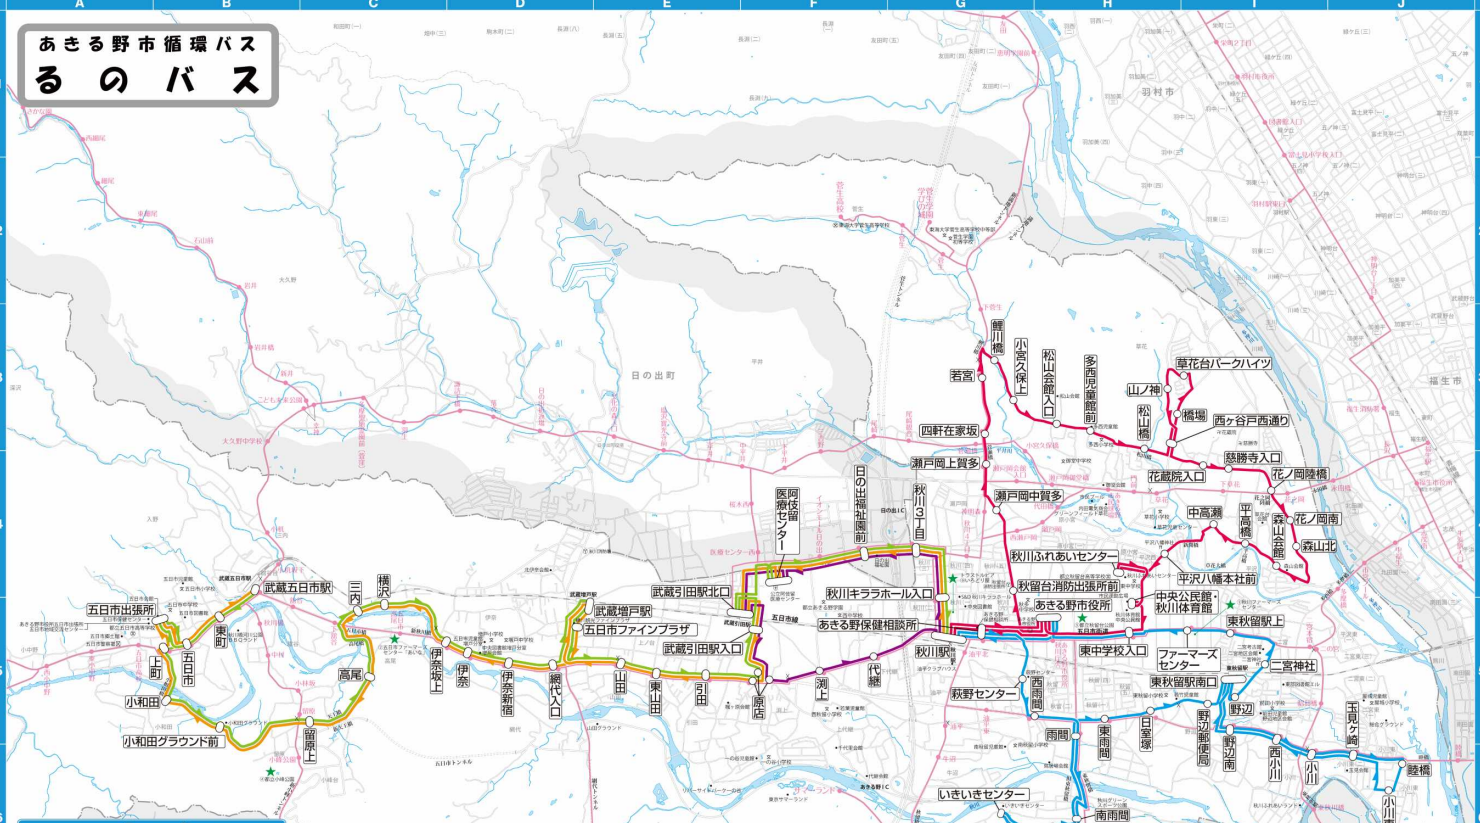

あきる野市循環バスのバス

凡 例	
五日市→秋川	武蔵五日市駅-五日市出張所-後援施設センター→秋川駅
秋川→五日市	秋川駅-後援施設センター→五日市出張所-武蔵五日市駅
草花方面	秋川駅-あいきセンター-秋川駅
小川方面	秋川駅-あいきセンター-小川方面-あいきセンター-秋川駅
引田方面	秋川駅-後援施設センター-秋川駅

●	路線バス
★	沿線観光場所
🚒	消防署
🏛️	市役所
🎓	文学
🎓	高等学校
🏫	中学校
🏫	小学校
🏪	郵便局
🏪	神社
⊗	交差・駐在
🏠	その他目録物