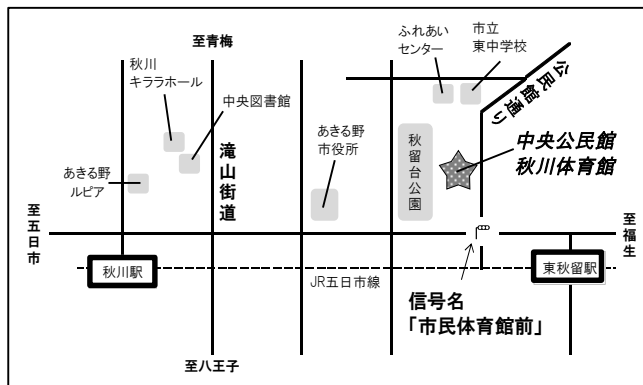

公民館アクセス

住所 〒197-0814
あきる野市二宮683番地

東秋留駅から 秋川駅から
徒歩 約15分 徒歩 約20分

《るのバス》

秋川駅発(あきる野市役所、草花方面、秋川ふれあいセンター経由)秋川駅行き

8:33、10:34、13:27、15:17、18:10 着

《駐車場》

191台収用可(秋川体育館と兼用)