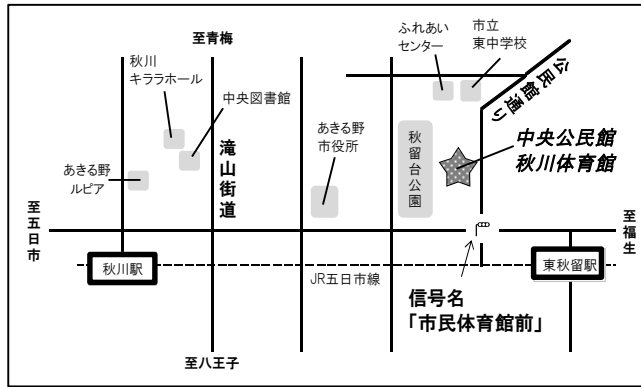

2021年 10月

日付	内容
1 金	☆講座申し込み開始☆
2 土	□家庭教育講座「わくわくドキドキ、親子探検GO!GO!GO!」
3 日	□市民企画講座「子どもはのびのび・元気・笑顔が一番!パートII」
4 月	□パソコンQ&A
5 火	休館日 ▽寿大学(五日市校)
6 水	
7 木	▽寿大学(秋川校)
8 金	*寒露
9 土	▽市民カレッジ「中世史」 □市民企画講座「市民にとって図書館とは?」
10 日	
11 月	
12 火	
13 水	
14 木	▽寿大学(秋川校)
15 金	○講座申し込み開始○
16 土	
17 日	▽市民カレッジ「自然史I」
18 月	□パソコンQ&A
19 火	休館日
20 水	
21 木	
22 金	▽市内探訪「秋日和の養沢川」
23 土	*霜降
24 日	□家庭教育学級「初めての子育て～子どもとのステイホームを楽しむコツ～」①
25 月	
26 火	▽寿大学(五日市校)
27 水	
28 木	
29 金	
30 土	
31 日	□家庭教育学級「初めての子育て～子どもとのステイホームを楽しむコツ～」②

*寒露…秋が深まり、野草に露がむすぶ頃
*霜降…霜が降りる頃

公民館アクセス

住所 〒197-0814

あきる野市二宮683番地

東秋留駅から 秋川駅から
徒歩 約15分 徒歩 約20分

《るのバス》

秋川駅発(あきる野市役所、草花方面、秋川ふれあいセンター経由)秋川駅行き

8:33、10:34、13:27、15:17、18:10 着