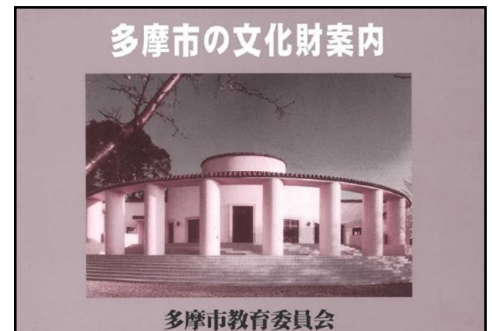

図書の購入方法

該当窓口で直接購入するか、郵送による販売を利用することができます。

(在庫がなくなり次第、当該図書の販売は中止いたします。)

【お問合せ・お求め先】

〒206-8666 多摩市関戸六丁目12番地1

多摩市教育委員会教育部教育振興課文化財係

電話：042-338-6883（直通） ファックス：042-337-7620