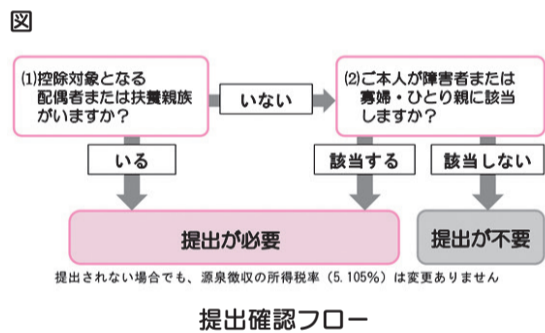

新型コロナウイルス感染症と闘う医療・福祉従事者応援隊「協力者募集」

内自宅でできるボランティア活動、通称「家ボラ」です。病院や福祉の現場で使用する感染対策用の簡易ビニールエプロンを作って、従事者を応援しましよ

う。説明会に出席できない方も参加できます。／日11月30日(月)まで
場・日(説明会)①秋川ふれあいセンター：10月13日(火) 11時～13時30分
②五日市地域交流センター：10月16日(金) 11時～13時30分
対医療・福祉従事者の応援を希望する方
／定各回10人程度(要予約)／費材料は各自用意
他電話申込み／問あきる野ボランティア・市民活動センター(☎595・9033)

簡易ビニールエプロン作成方法動画

10月1日～7日は 公証週間

内東京公証人会では、特設電話を設置して無料電話相談を実施します(土曜・日曜日可)／他○受付時間：9時30分～12時、13時～16時30分
○特設電話(☎03・3502・8239)
／問東京法務局東京公証人会(☎03・3502・8050)

令和3年度分公的年金等の受給者の扶養親族等申告書を送付しています

内高齢や退職を事由とする年金は、「雑所得」として所得税の課税対象になります。年金に係る所得税額は、「扶養親族等申告書」をもとに計算します。源徴収の際に、配偶者控除など、各種控除を受ける方は提出してください
「各種控除に該当しない方は提出不要(×)」
／日○提出期限：10月30日(金)まで
対年金から所得税が源泉徴収される方
他ひとり親控除の創設、寡婦控除要件の改正に伴い

「扶養親族等申告書」の内容を変更しました。／問扶養親族等申告書専用ダイヤル(☎0570・081・240)、青梅年金事務所(☎0428・30・3410)

東京都最低賃金

内東京都最低賃金は、時間額1013円に改正され、東京都内で働く全ての労働者に適用されます。／問東京労働局労働基準部賃金課(☎03・3512・1614)、東京働き方改革推進支援センター(☎0120・32・865)

令和2年度 東京都子育て支援員研修(第3期)の受講者募集