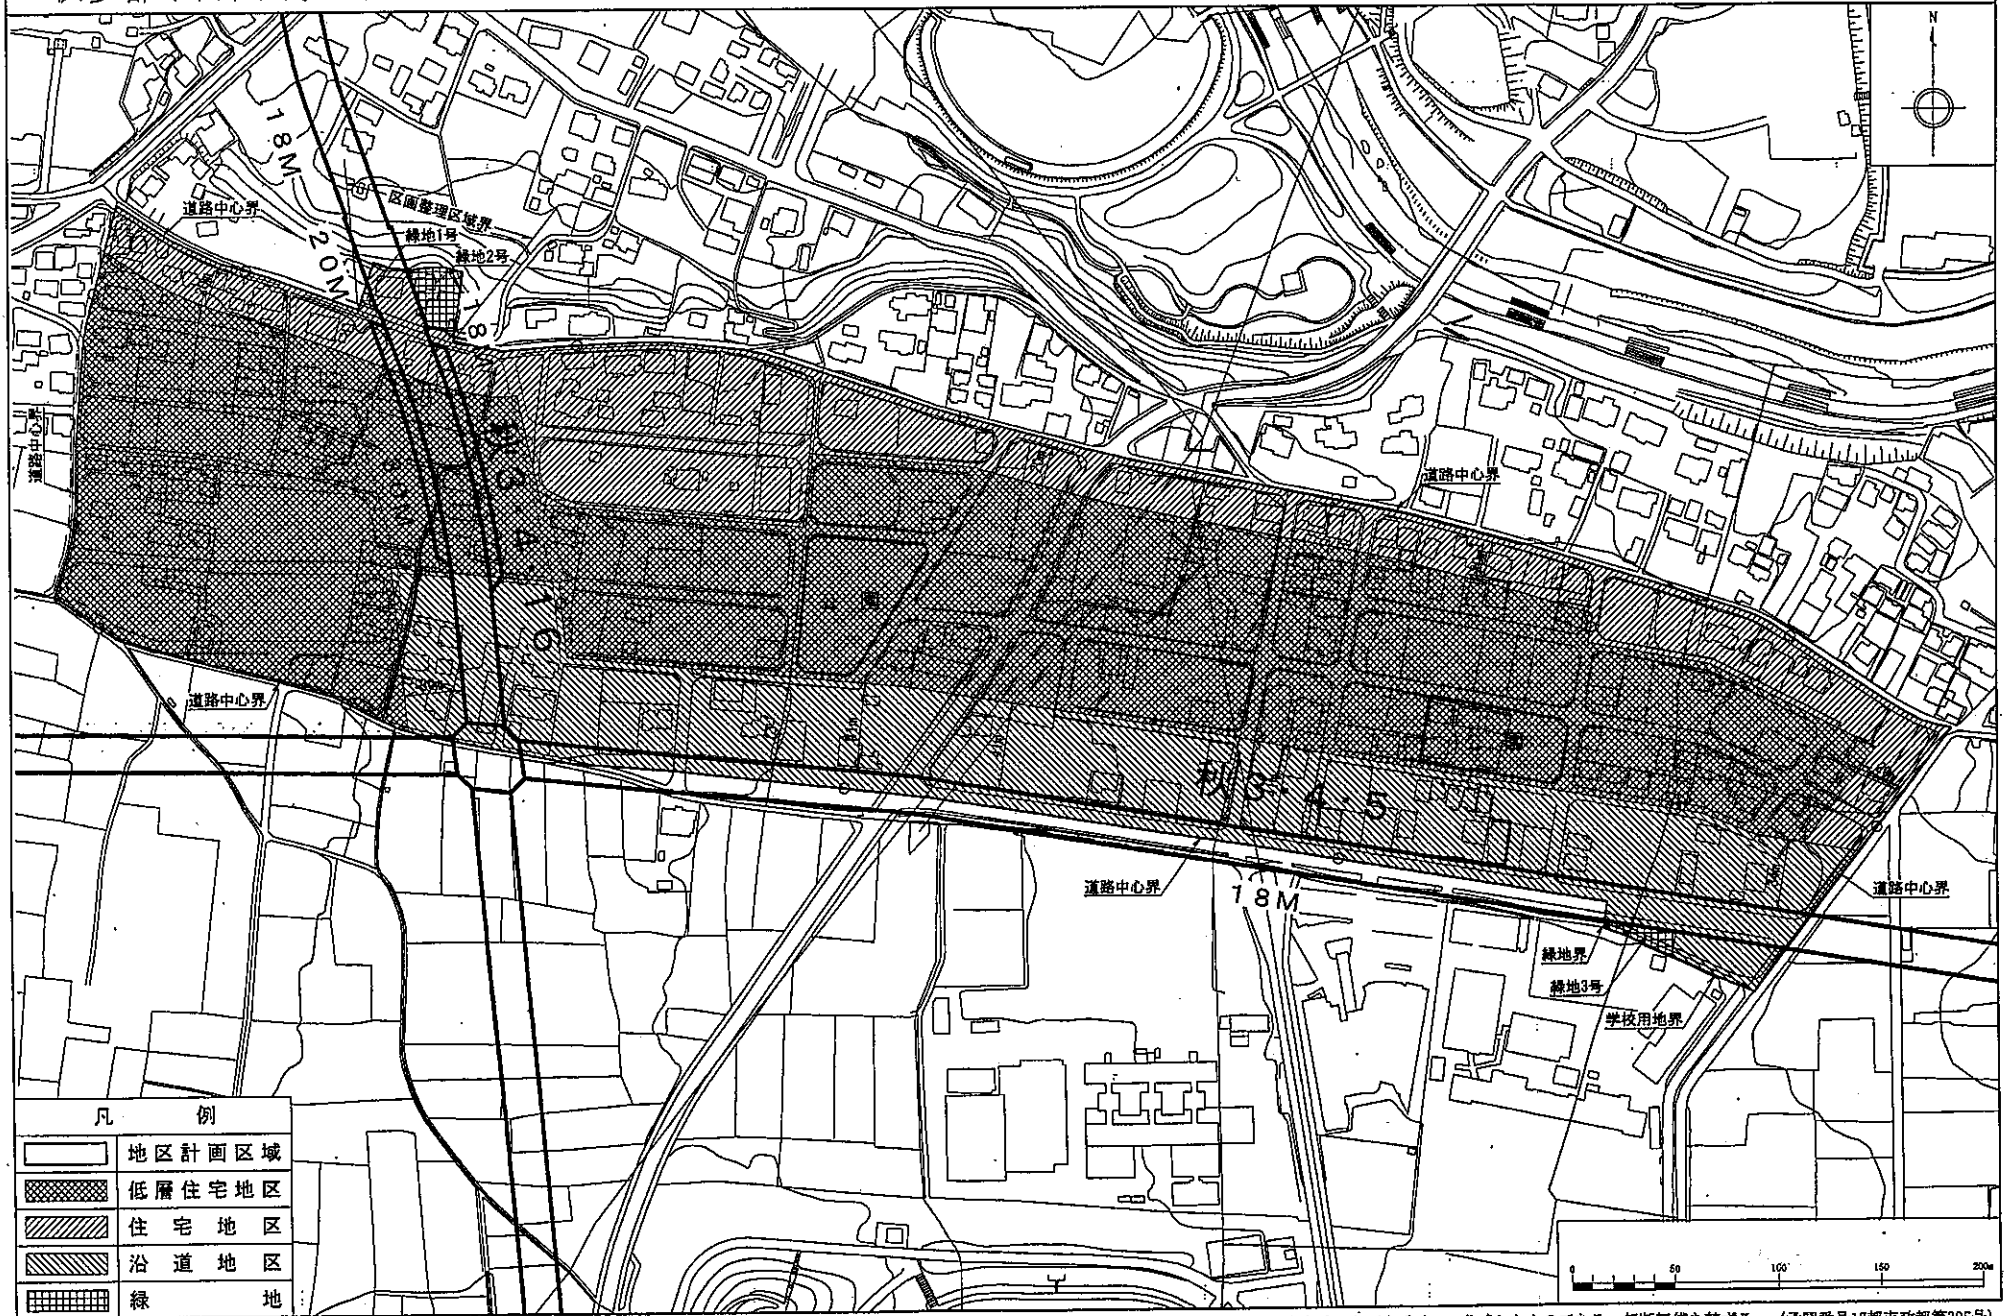

秋多都市計画 原小宮地区地区計画 計画図 (あきる野市決定)

凡 例	
	地区計画区域
	低層住宅地区
	住宅地区
	沿道地区
	緑地

この地図は、東京都知事の承認を受けて、作成したものである。無断転貸を禁ずる。(承認番号17都市政都第395号)