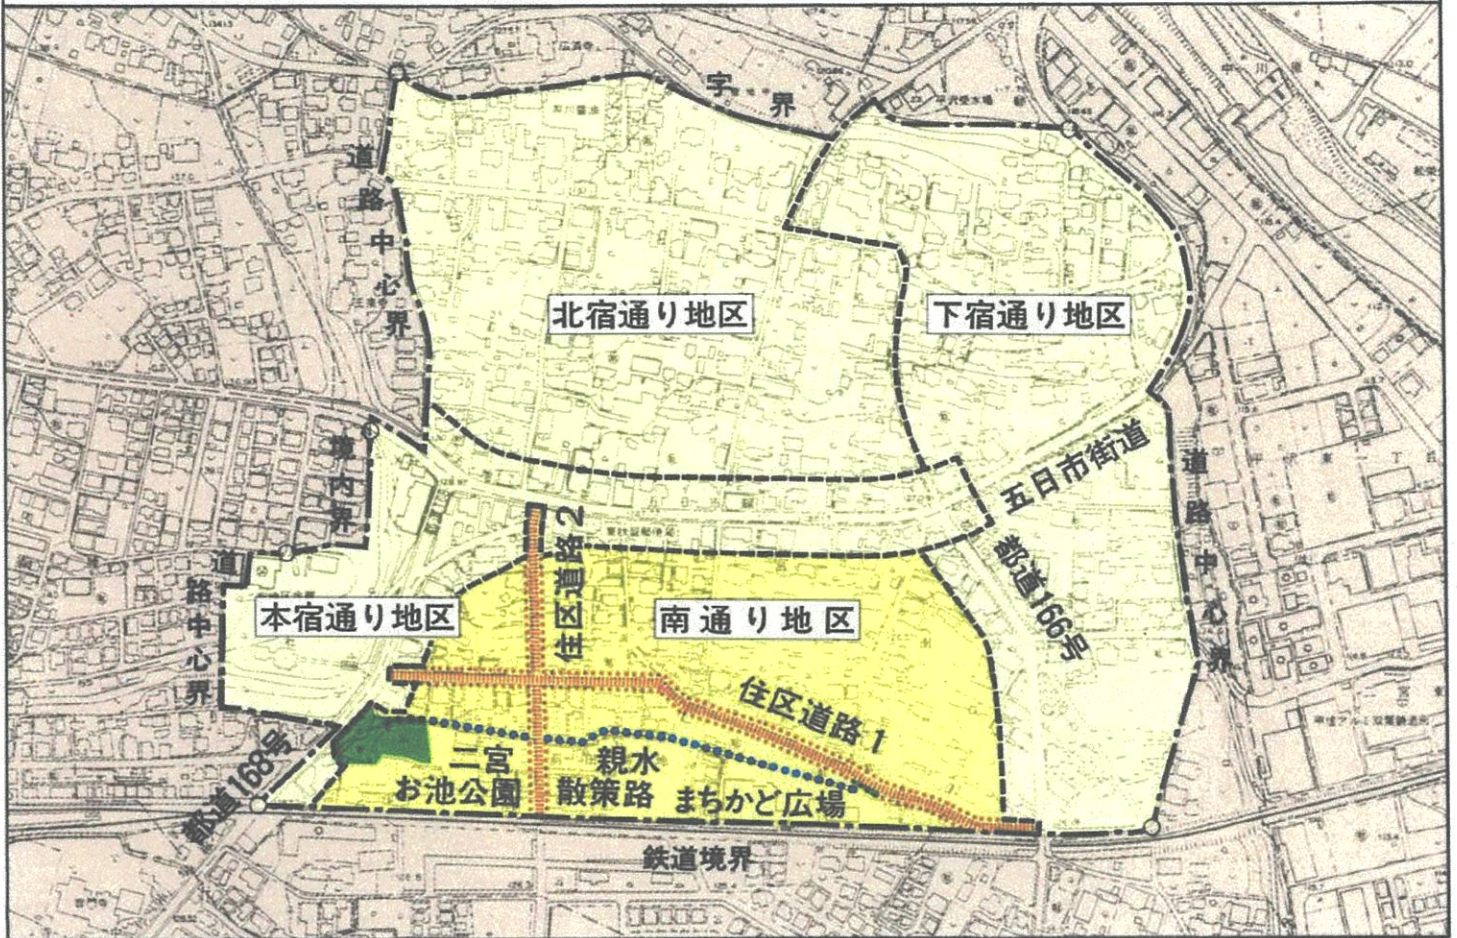

秋多都市計画二宮地区地区計画 計画図

凡	例
二宮地区地区計画区域	
地区整備計画区域	
地区区分	
住区道路	
壁面の位置の制限(1.5m)	
公園・まちかど広場	
親水散策路	