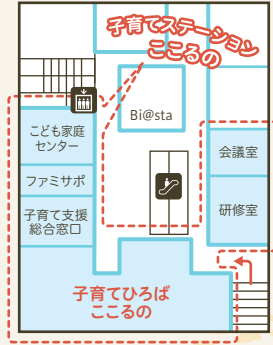

あきる野子育てステーション

こころの

子育てに関わるさまざまな窓口が相互に連携することで、妊娠期から出産、子育て期にわたる切れ目のない支援を行っています。

「こころの」という名前には『あきる野』と、子育て世代×子育て支援拠点施設を結ぶ『こころ』の意味と、いつでも『ここ』に来てほしいという想いが込められています。

あきる野ルピア2階

あきる野の子育て

子ども家庭センター

- 子どもと家庭の総合相談
- 子育て講座の開催
- 子育てグループの支援
- 児童虐待の相談
- 養育支援訪問の実施
- 子どもショートステイ事業
- 母子健康手帳交付
- 妊婦面談
- 育児パッケージ配付
- 妊産婦支援台帳作成
- セルフプラン作成等

子育てひろば こころの

- 親子の交流の場 等

広告

医療法人社団 深望会 あきる野の杜きずなクリニック 小児科・内科・外科・小児外科

診療時間	月	火	水	木	金	土
9:00~12:30	●	●	●	-	●	●
15:00~18:30	●	●	●	-	●	●

受付は診療時間終了の30分前まで

休日：木曜・日曜・祝日

受診の際はご予約をおねがいします