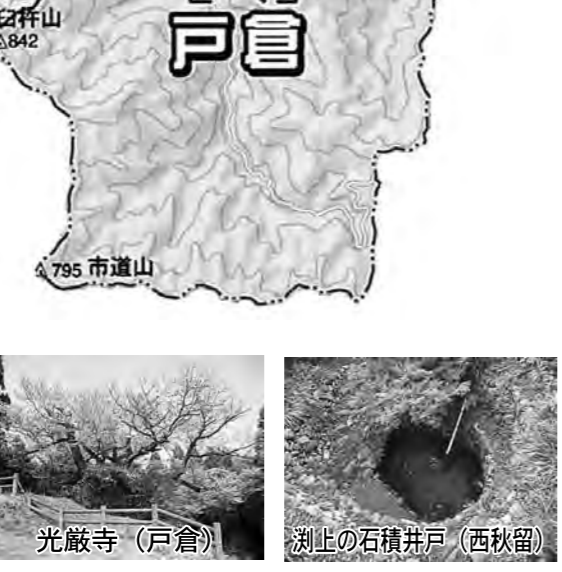

戸倉

※マップには、詳しい地図があります。

観光資源としての発信

市民の皆さんに楽しんでいただきながら、観光資源としての魅力を広く伝える手段としても活用していきます。

市内7地区の魅力を訪ね歩く

マップは、市内の7地区(東秋留、西秋留、多西、増戸、五日市、戸倉、小宮)を中心に、「あきる野百景」を中心とした文化財、花の名所や里山などを巡る散策コースとして設定しています。

マップの特徴

- 気軽に楽しめるコースを設定しています。
- 地区ごとの見どころや特徴を掲載しています。
- 詳しい地図でコースを分かりやすく表示しています。
- トイレやAEDなどの情報を表示しています。
- 規格 210ミリ×210ミリ、18ページ、4色刷り
- 発行部数 5万部
- 配布方法 1月5日(休)から
- 場所:市の公共施設(市役所、図書館、体育施設、公民館など)
- ※休館日の場合があります。
- ※市ホームページでもご覧いただけます。

問合せ 商工観光課観光推進係

**歩くことに慣れてきたら
インターバル速歩で健康増進**

まずは、歩いて散策することから始めます。ウォーキングに慣れてきたらインターバル速歩にチャレンジ。健康増進に効果が期待される運動法として紹介しています。

ウォーキングからスタート

光厳寺(戸倉) 測しの石積井戸(西秋留)

増戸散策コース
全長5.9キロ、所要時間約100分

増戸

※マップには、詳しい地図があります。

西秋留散策コース
全長4.7キロ、所要時間約70分

西秋留

※マップには、詳しい地図があります。

東秋留散策コース
全長4.1キロ、所要時間約70分

東秋留

※マップには、詳しい地図があります。

**花暦・歳時記で
季節の花や行事も**

花の時期や祭礼などを季節ごとに確認することができます。