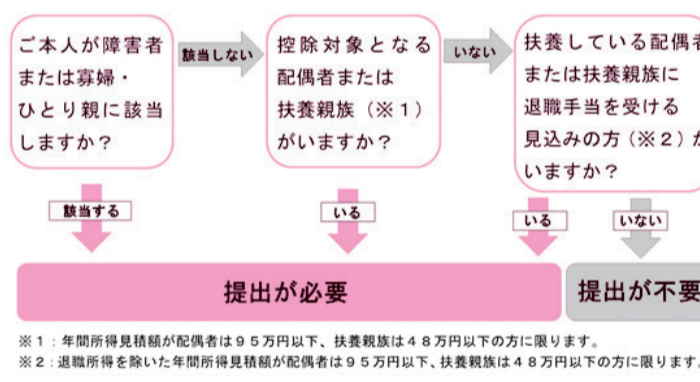

日・場 10時〜12時、13時30分〜15時30分(売切れ次第終了)
五日市会場：10月16日(日)
日市会館
秋川会場：10月23日(日)
秋川ふれあいセンター

令和4年度市民健康講座

日 10月15日(土) 14時〜16時(開場13時30分)
場 イオンモール日の出
講 第一部：東都相互理解のための対話促進支援事業「医師への上手なかかり方」

産科の立場から 伊田勉先生(青梅市立総合病院産婦人科部長)
小児科の立場から 山松健先生(公立福生病院企業長)

西多摩医師会 ☎042-8-23-2171
ishikai@nishitama-med.or.jp

令和4年度東京都子育て支援員研修(第3期)の受講生募集

保育や子育て支援の分野で従事する上で、必要な知識や技能などを有する「子育て支援員」の養成研修(地域保育コース、地域子育て支援コース、放課後児童コース)です。

地域保育コース 地域子育て支援コース 放課後児童コース

日 10月7日・14日・21日・28日(金曜日)
場 五日市ファイナンプラザプール
対 市内在住18歳以上の方で初心者(25分泳げる方)

初心者・中級者水泳教室

日 10月11日・25日、11月8日・22日、12月13日・27日の火曜日
午前部：9時〜11時
午後部：19時〜21時
場 秋川体育館大体育室

市テニス連盟コーチ/定 各20人程度
対 高校生以上
持 運動できる服装、室内履き、ラケット(ない方は、主催者が用意します)

己道初心者教室

日 10月15日・22日・29日、11月5日・12日(全5回)の土曜日
時 12時〜14時
場 秋川体育館弓道場
定 10人(申込み順)
対 高校生以上

シニア健康予防運動とラジオ体操

内 要介護にならないための予防運動と60歳からのいきいきラジオ体操を実施します。
日 10月16日(日)
時 10時〜12時(9時30分集合)

「患者の相談窓口」のご案内

内 西多摩保健所医療安全支援センター「患者の相談窓口」では、西多摩保健所管内の診療所や歯科診療所等に関する相談を受け、安心して医療機関にかかるための方法を一緒に考えます

平日9時〜12時、13時〜17時
費 無料(通話料は相談者負担)
他 原則電話で30分以内
問 病院(病床数が20床以上)に関する相談

弁護士による福祉法律相談会(予約制)

日 10月11日(火) 14時〜16時10分(1人40分)
場 秋川ふれあいセンター2階ボランティールーム
対 認知症の高齢者や、障がいがある方

東京都行政書士会による無料相談会

内 相続、遺言、契約、各種許可などの相談を行います。
日 10月20日(木)
時 10時〜16時(予約不要)

「令和5年分 公的年金等の受給者の扶養親族等申告書」を送付しています

内 高齢や退職を事由とする年金は、「雑所得」として所得税の課税対象です。

の課税対象です。年金に係る所得額は、「扶養親族等申告書」をもとに計算しますので、源泉徴収の際に、配偶者控除など、各種控除を受ける方は提出してください

都民の皆さん 野菜メニュー店を 利用してみませんか

内 1日に摂りたい野菜の量(目標量は、350gです。多摩地域(八王子市・町田市は除く)には、1食で120gの野菜を食べられるメニューがある

東京都最低賃金改正のお知らせ

内 東京都最低賃金は、10月1日から時間額1072円に改正され、都内で働く全ての労働者に適用されます。

秋川消防署からのお知らせ

内 〇たばこ...令和3年中に発生した住宅火災で一番多い原因は、たばこです。

「油・断・快適! 下水道下水道に油を流さないで」キャンペーン

内 家庭から出た油は、下水道管のつまりや悪臭の原因です。鍋や食器に付いた油汚れは、洗う前に拭き取りましょう。

振袖&フォト 着物専門店
秋川溪谷プレミアム付 デジタル商品券使えます!
お客様の想いに寄り添い 晴れの日をトータルサポート
ベベノジマ
あきる野市引田432
TEL.0120-65-0082

補聴器
ご自宅で2週間無料試聴
イオンモール日の出店 1階
補聴器・杖・電動カート・ケアシューズ
クラシカエル 朝10時〜夜7時 TEL.042-588-5050

桂宮治 独演会
〜落語の楽しみ方教えます〜
13:15〜(ゲスト:三遊亭遊子)落語の楽しみ方教室(15分)
11月2日(水) 開場 13:00 料金 ※未就学児入場不可
前席 14:00 全席指定 3,800円
いちょうホール(八王子市芸術文化会館)大ホール