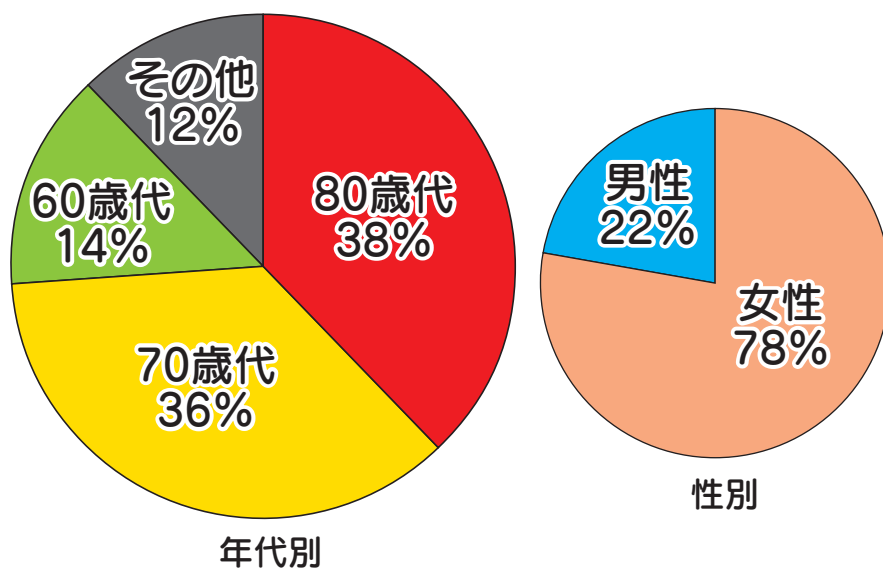

令和元年
6月15日号
広報
No.622

あきる野

今号の主な記事

- ・令和最初の選挙 投票へ行きましょう…2面
- ・大雨、台風に備えて～確認しよう 危険な場所と避難行動～…2面
- ・国際姉妹都市マールボロウ市（米国）生徒の受入家庭（ホストファミリー）募集…4面

STOP! 特殊詐欺

特殊詐欺被害に遭った方の多くは、特殊詐欺の手口を理解しているにもかかわらず被害に遭っています。手口は年々巧妙になり、多様化しています。

日ごろから、だまされないために、家族などでよく連絡を取り、対策しておきましょう。

年別特殊詐欺件数一覧

	東京都		あきる野市	
	被害認知件数	被害額	被害認知件数	被害額
平成28年	2,032	約61億6,589万円	10	1,813万6千円
平成29年	3,510	約79億7,820万円	18	2,663万3千円
平成30年	3,913	約84億5,262万円	11	1,653万8千円

データ引用：東京都都民安全推進本部、五日市警察署、福生警察署

東京都内振り込め詐欺被害の内訳（平成30年）

代表的な詐欺の手口

- ・オレオレ詐欺
- ・還付金詐欺
- ・融資金詐欺
- ・架空請求