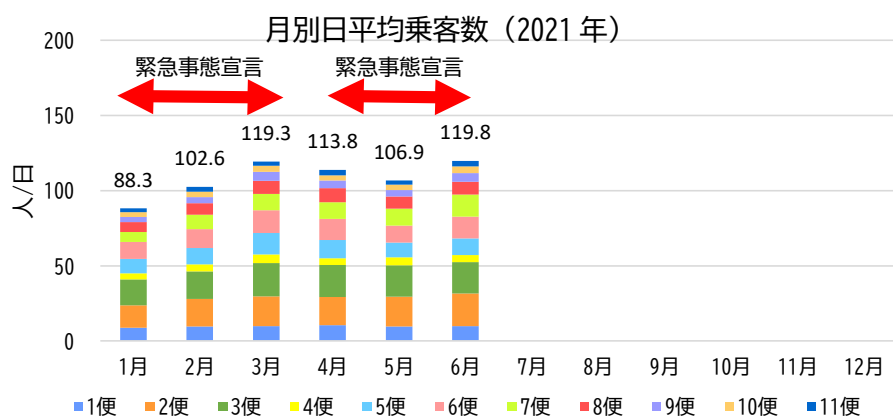

るのバスの利用実績と今後の展望について

1. るのバスの利用実績

- ・2020年は3月以降新型コロナウイルスの影響により利用が大幅に減少し、2月が133.6人/日で最大、4月が66.0人/日で最少となった。なお、2020年中は4/7から5/25まで緊急事態宣言が発令されていた。
- ・2021年に入っても引き続き新型コロナウイルスの影響がみられる。1/8～3/25と、4/25～6/20の二度にわたり緊急事態宣言が発令されていたが、前年の緊急事態宣言発令期間中に比べて落ち込みは小さく、6月の月平均は119.8人/日で、2020.3以降では最多となった。

- ・るのバスの利用者は平成12年の運行開始より堅調に増加し、平成14年の11便化以降、15年からは年間乗客数が2万人を超えるようになった。
- ・菅生地区への運行が開始された平成17年以降、平成31/令和元年までは、毎年乗客数が3万人を超えるようになり、平成24年に年間旅客数は3.7万人で最高となった。
- ・令和2年は新型コロナウイルスの影響により利用が大幅に減少し、16年振りに年間乗客数が2万人台となった。

3. 今後の展望

るのバス増発増便にかかる実証実験の計画（別紙）

市民意識調査の実施

公共交通実証実験（るのバス増発増便）実施計画（案）

1 実証実験の目的

- （1）市民の移動支援と生活の質の向上
- （2）増発増便とダイヤ変更による効果の検証
- （3）JR五日市線の利用促進に向けた有効性の検証

2 実験内容

- （1）実施期間（予定）
令和4年4月1日から令和5年3月31日まで
- （2）運行ルート
現行のるのバスと同一ルート
- （3）運行ダイヤ
増車分は裏面のとおり（現行車両のダイヤは変更せず）
（秋川ルートを草花コースと小川コースに分け、草花コースの利便性向上を図る）
- （4）使用車両
日野ポンチョ
- （5）運行事業者
西東京バス株式会社
- （6）事業費
約1,700万円