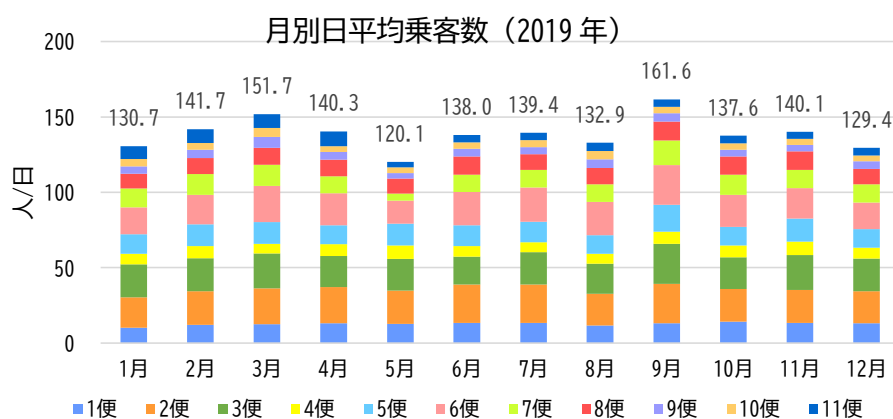

るのバスの利用実績と今後の展望について

1. るのバスの利用実績

- ・2020年は3月以降新型コロナウイルスの影響により利用が大幅に減少し、2月が133.6人/日で最大、4月が66.0人/日で最少となった。なお、2020年中は4/7から5/25まで緊急事態宣言が発令されていた。
- ・2021年に入っても引き続き新型コロナウイルスの影響がみられる。1/8～3/25と、4/25～6/20の二度にわたり緊急事態宣言が発令されていたが、前年の緊急事態宣言発令期間中に比べて落ち込みは小さく、6月の月平均は119.8人/日で、2020.3以降では最多となった。

- ・るのバスの利用者は平成12年の運行開始より堅調に増加し、平成14年の11便化以降、15年からは年間乗客数が2万人を超えるようになった。
- ・菅生地区への運行が開始された平成17年以降、平成31/令和元年までは、毎年乗客数が3万人を超えるようになり、平成24年に年間旅客数は3.7万人で最高となった。
- ・令和2年は新型コロナウイルスの影響により利用が大幅に減少し、16年振りに年間乗客数が2万人台となった。

3. 今後の展望

るのバス増発増便にかかる実証実験の計画（別紙）

市民意識調査の実施

公共交通実証実験（るのバス増発増便）実施計画（案）

1 実証実験の目的

- （1）市民の移動支援と生活の質の向上
- （2）増発増便とダイヤ変更による効果の検証
- （3）JR五日市線の利用促進に向けた有効性の検証

2 実験内容

- （1）実施期間（予定）
令和4年4月1日から令和5年3月31日まで
- （2）運行ルート
現行のるのバスと同一ルート
- （3）運行ダイヤ
増車分は裏面のとおり（現行車両のダイヤは変更せず）
（秋川ルートを草花コースと小川コースに分け、草花コースの利便性向上を図る）
- （4）使用車両
日野ポンチョ
- （5）運行事業者
西東京バス株式会社
- （6）事業費
約1,700万円