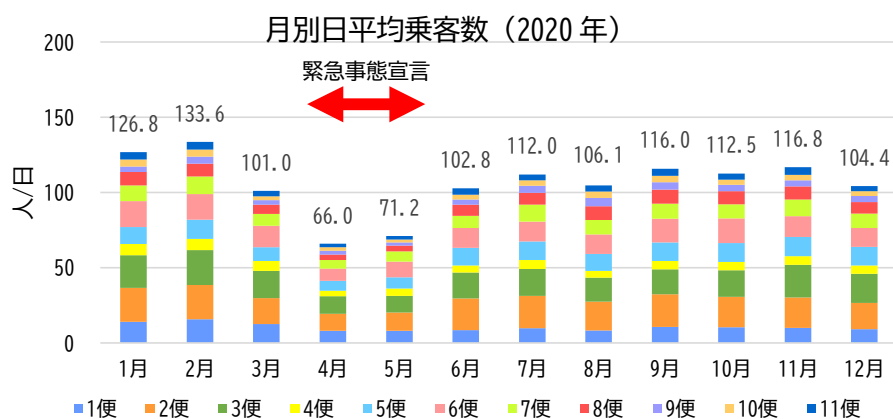

るのバスの利用実績と今後の展望について

1. るのバスの利用実績

- ・2020年は3月以降新型コロナウイルスの影響により利用が大幅に減少し、2月が133.6人/日で最大、4月が66.0人/日で最少となった。なお、2020年中は4/7から5/25まで緊急事態宣言が発令されていた。
- ・2021年に入っても引き続き新型コロナウイルスの影響がみられる。1/8～3/25と、4/25～6/20の二度にわたり緊急事態宣言が発令されていたが、前年の緊急事態宣言発令期間中に比べて落ち込みは小さく、6月の月平均は119.8人/日で、2020.3以降では最多となった。

- ・るのバスの利用者は平成12年の運行開始より堅調に増加し、平成14年の11便化以降、15年からは年間乗客数が2万人を超えるようになった。
- ・菅生地区への運行が開始された平成17年以降、平成31/令和元年までは、毎年乗客数が3万人を超えるようになり、平成24年に年間旅客数は3.7万人で最高となった。
- ・令和2年は新型コロナウイルスの影響により利用が大幅に減少し、16年振りに年間乗客数が2万人台となった。

3. 今後の展望

るのバス増発増便にかかる実証実験の計画（別紙）

市民意識調査の実施

公共交通実証実験（るのバス増発増便）実施計画（案）

1 実証実験の目的

- （1）市民の移動支援と生活の質の向上
- （2）増発増便とダイヤ変更による効果の検証
- （3）JR五日市線の利用促進に向けた有効性の検証

2 実験内容

- （1）実施期間（予定）
令和4年4月1日から令和5年3月31日まで
- （2）運行ルート
現行のるのバスと同一ルート
- （3）運行ダイヤ
増車分は裏面のとおり（現行車両のダイヤは変更せず）
（秋川ルートを草花コースと小川コースに分け、草花コースの利便性向上を図る）
- （4）使用車両
日野ポンチョ
- （5）運行事業者
西東京バス株式会社
- （6）事業費
約1,700万円