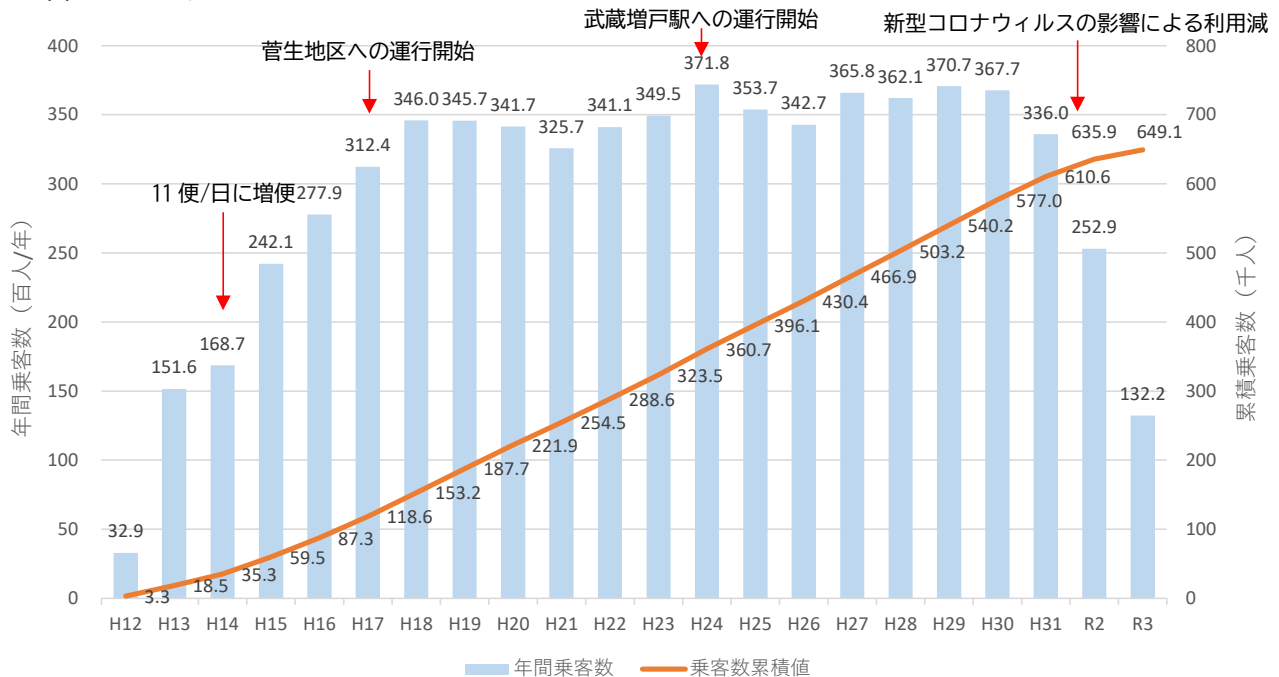

るのバスの利用実績と今後の展望について

1. るのバスの利用実績

- ・2020年は3月以降新型コロナウイルスの影響により利用が大幅に減少し、2月が133.6人/日で最大、4月が66.0人/日で最少となった。なお、2020年中は4/7から5/25まで緊急事態宣言が発令されていた。
- ・2021年に入っても引き続き新型コロナウイルスの影響がみられる。1/8～3/25と、4/25～6/20の二度にわたり緊急事態宣言が発令されていたが、前年の緊急事態宣言発令期間中に比べて落ち込みは小さく、6月の月平均は119.8人/日で、2020.3以降では最多となった。

- ・るのバスの利用者は平成12年の運行開始より堅調に増加し、平成14年の11便化以降、15年からは年間乗客数が2万人を超えるようになった。
- ・菅生地区への運行が開始された平成17年以降、平成31/令和元年までは、毎年乗客数が3万人を超えるようになり、平成24年に年間旅客数は3.7万人で最高となった。
- ・令和2年は新型コロナウイルスの影響により利用が大幅に減少し、16年振りに年間乗客数が2万人台となった。

3. 今後の展望

るのバス増発増便にかかる実証実験の計画（別紙）

市民意識調査の実施

公共交通実証実験（るのバス増発増便）実施計画（案）

1 実証実験の目的

- （1）市民の移動支援と生活の質の向上
- （2）増発増便とダイヤ変更による効果の検証
- （3）JR五日市線の利用促進に向けた有効性の検証

2 実験内容

- （1）実施期間（予定）
令和4年4月1日から令和5年3月31日まで
- （2）運行ルート
現行のるのバスと同一ルート
- （3）運行ダイヤ
増車分は裏面のとおり（現行車両のダイヤは変更せず）
（秋川ルートを草花コースと小川コースに分け、草花コースの利便性向上を図る）
- （4）使用車両
日野ポンチョ
- （5）運行事業者
西東京バス株式会社
- （6）事業費
約1,700万円