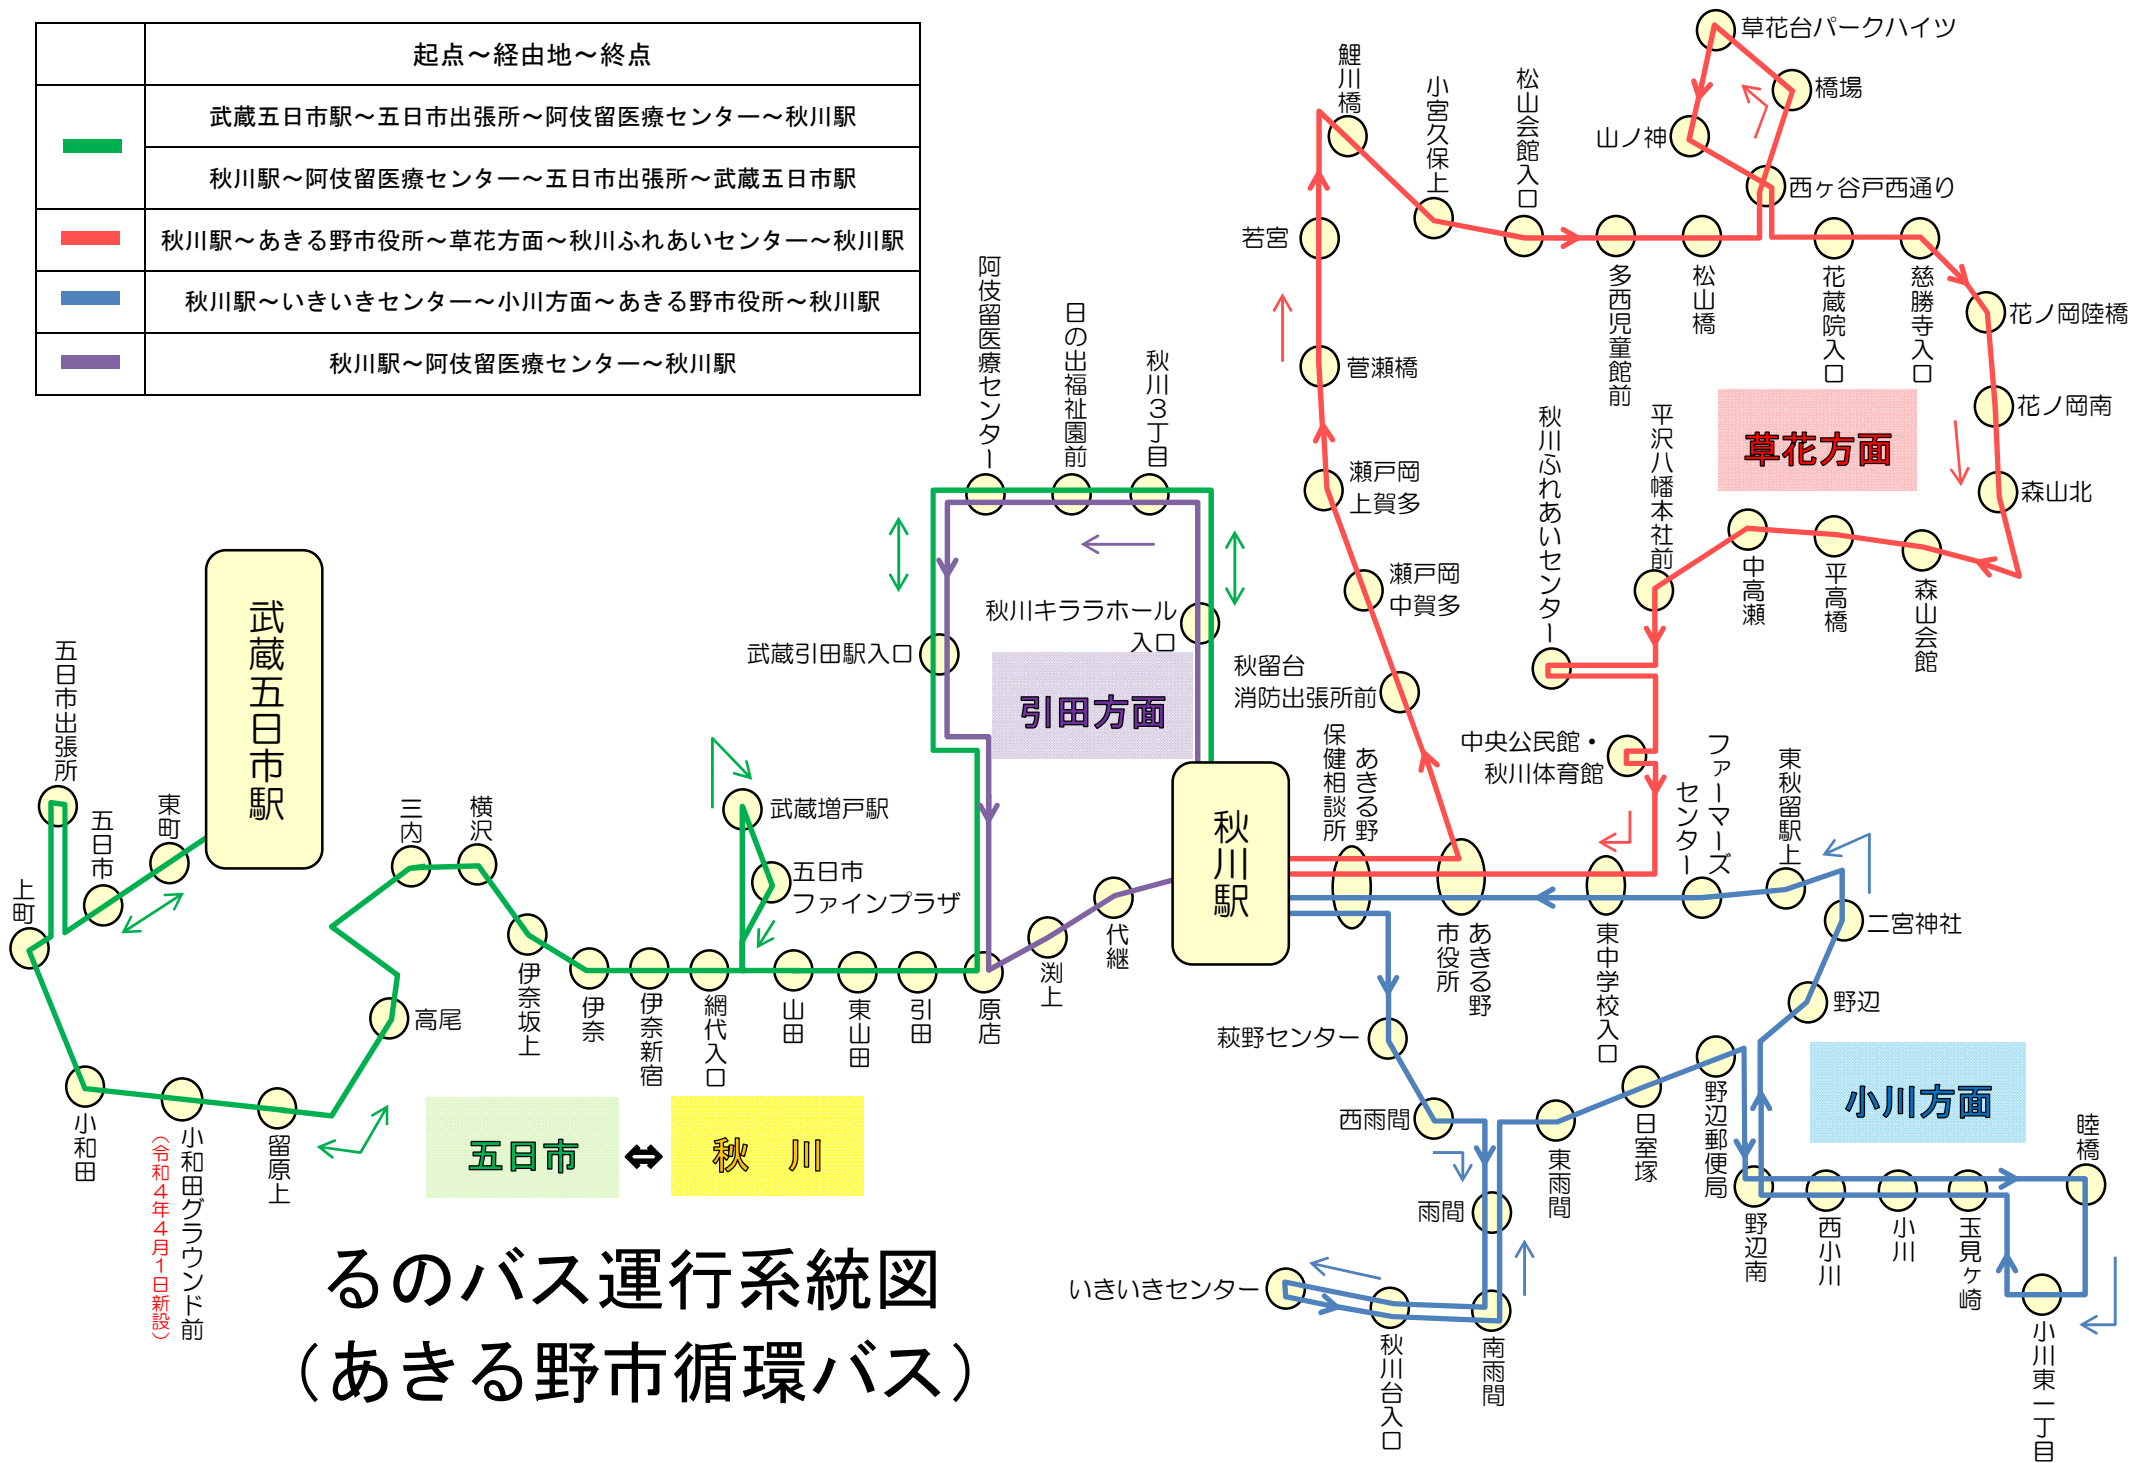

	起点～経由地～終点
■	武蔵五日市駅～五日市出張所～阿伎留医療センター～秋川駅
	秋川駅～阿伎留医療センター～五日市出張所～武蔵五日市駅
■	秋川駅～あきる野市役所～草花方面～秋川ふれあいセンター～秋川駅
■	秋川駅～いきいきセンター～小川方面～あきる野市役所～秋川駅
■	秋川駅～阿伎留医療センター～秋川駅

るのバス運行系統図
(あきる野市循環バス)