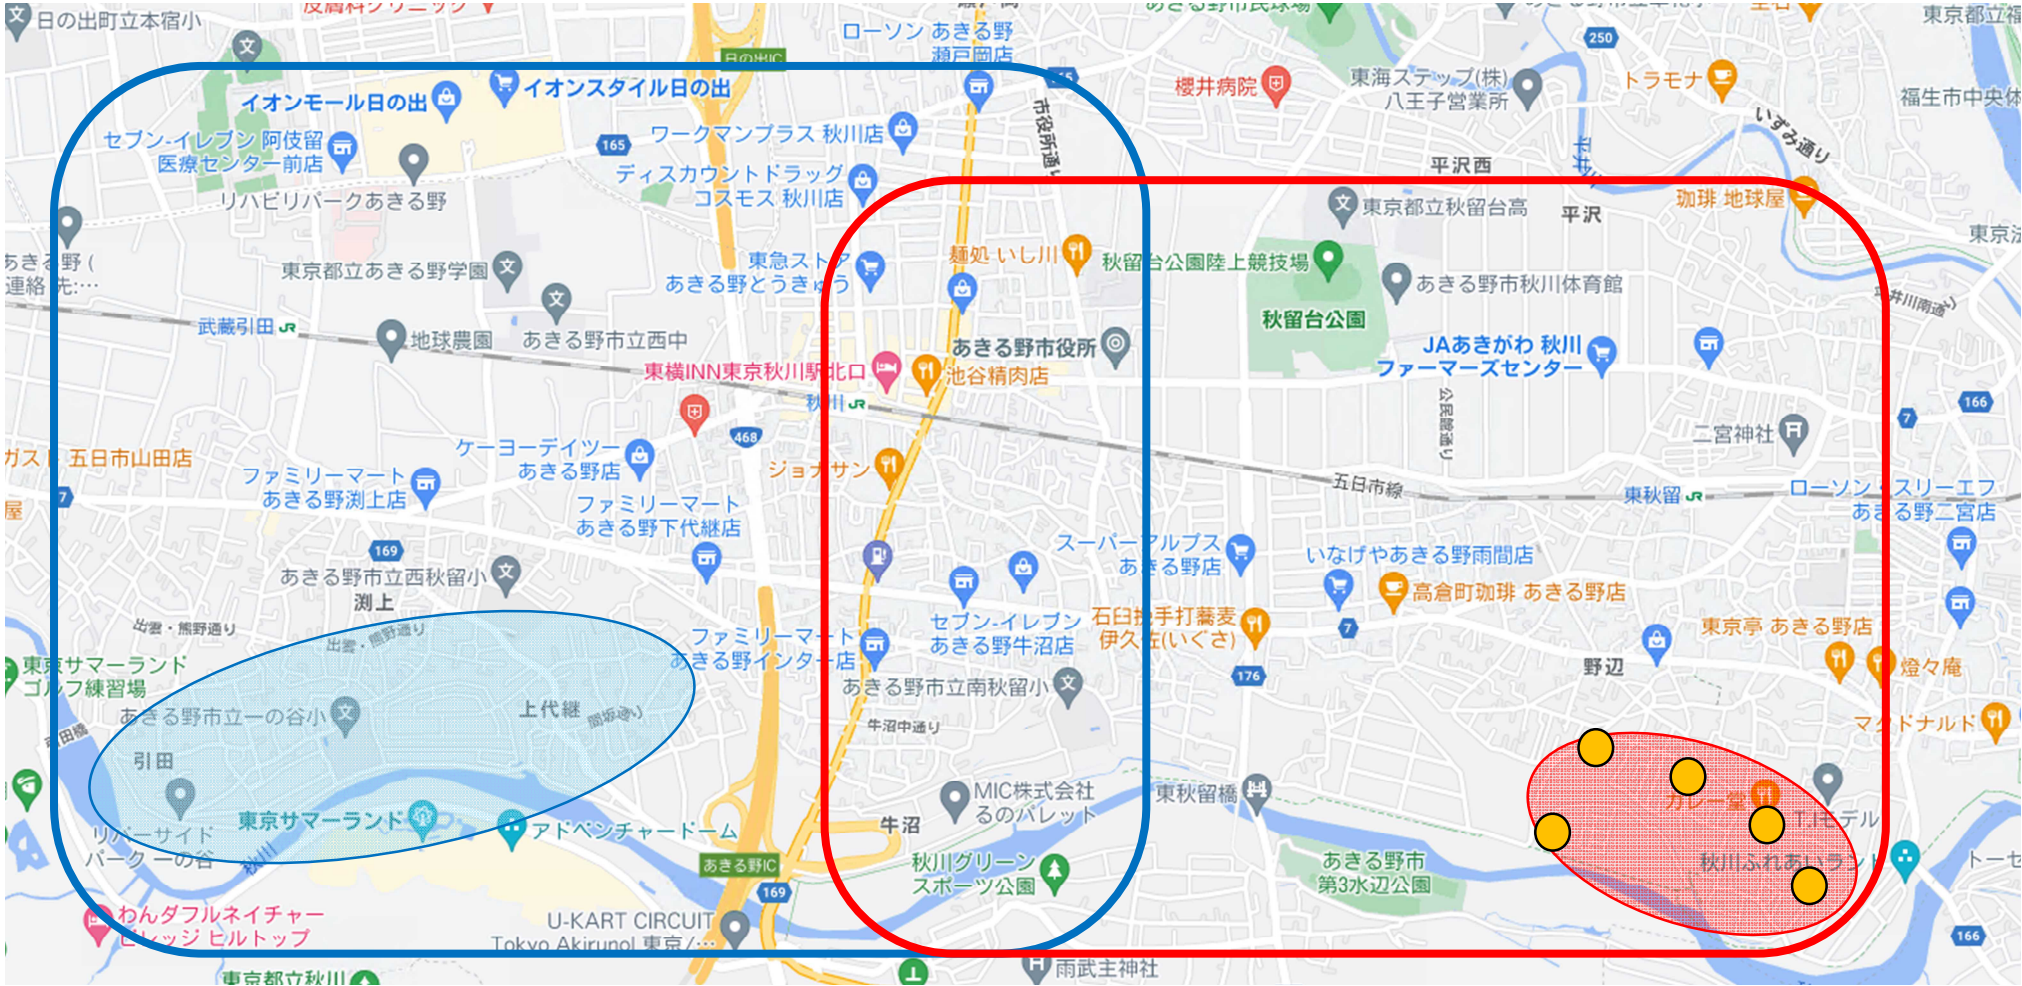

東秋川橋西側区域 想定運行範囲

-
- : 引田方面 運行範囲
 : 引田・測上・代継地域
 : 野辺方面 運行範囲
 : 東秋川橋西側区域
 : 住宅地停留所(野辺児童遊園、地藏堂、慈眼寺、(株)MIYUKI 周辺)

運行期間：令和 5 年 4 月 1 日から令和 6 年 3 月 31 日まで

運 賃：200 円

想定新規停留所：東秋留駅、小川バス停、野辺郵便局、スーパーアルプスあきる野店、秋川ファーマーズセンター等