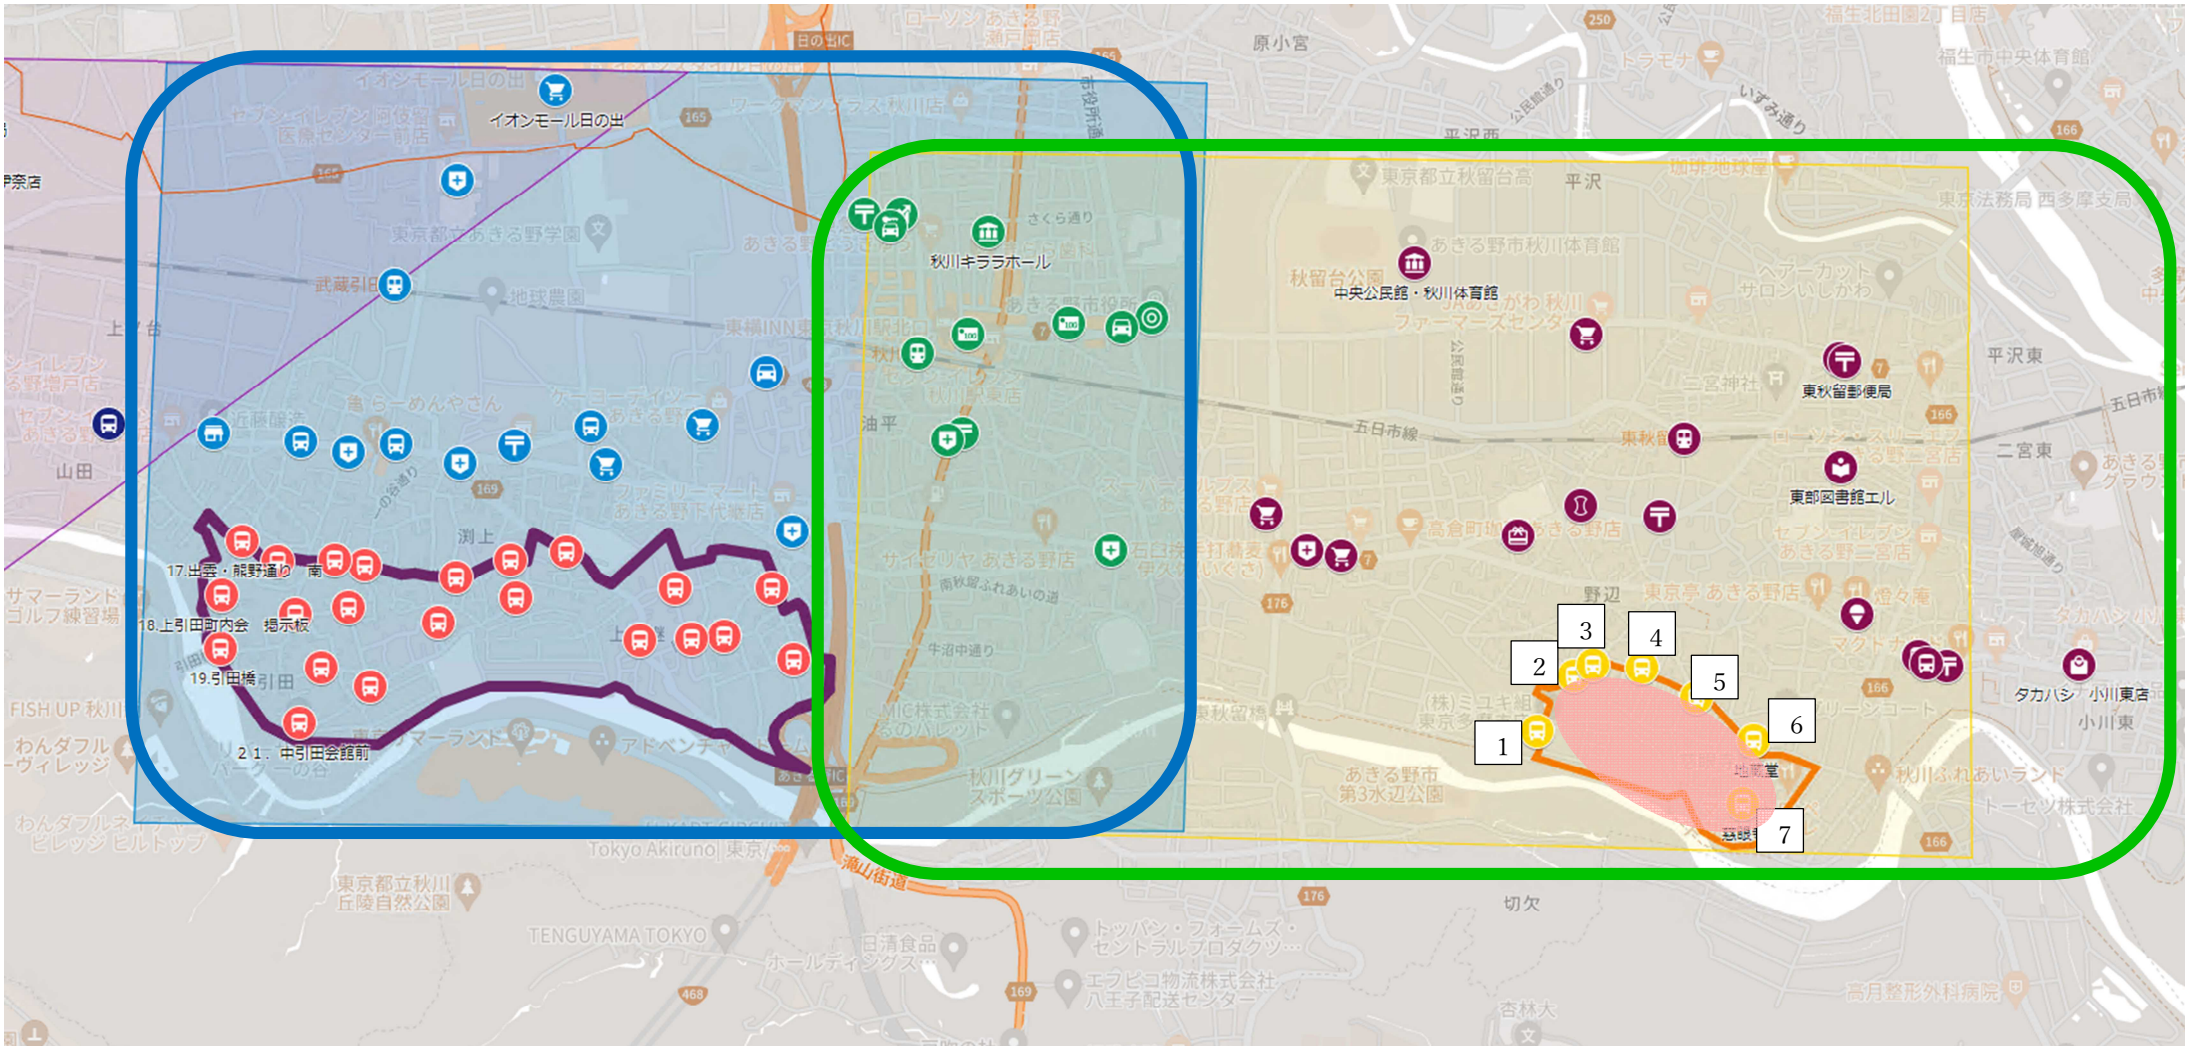

東秋川橋西側区域 運行範囲 (案)

□ : 引田・測上・代継地域の運行範囲

□ : 東秋川橋西側区域の運行範囲

■ : 東秋川橋西側区域

● : 住宅地停留所

● : 目的地停留所 (新設)

● : 目的地停留所 (既存)