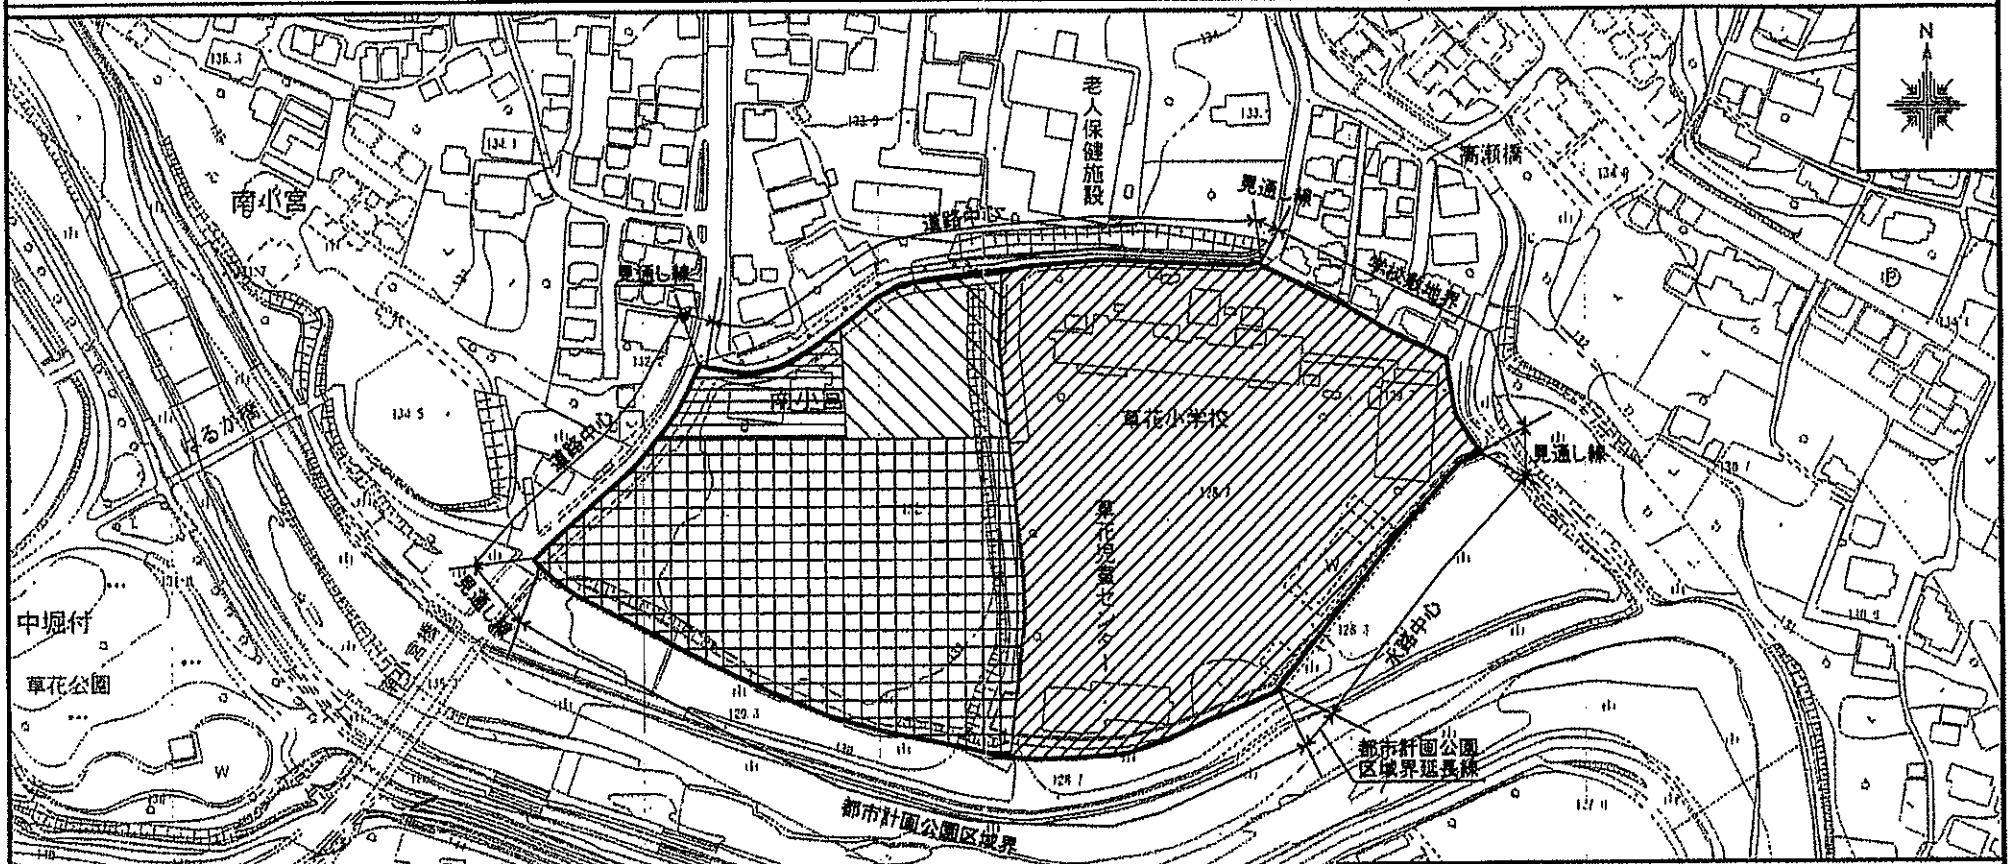

秋多都市計画地区計画 南小宮地区地区計画 計画図1

[あきる野市決定]

凡 例	
	地区計画区域 (地区整備計画区域)
	住宅地区A
	住宅地区B
	福祉施設地区
	教育施設地区

あきる野市都市整備部都市計画課

・この地図は、東京都縮尺1/2,500の地形図(道路網図)使用して作成したものである。ただし、計画線は、都市計画道路の計画図から転記したものである。無断複製を禁ず。
 (承認番号) 24都市基街測第43号、平成24年7月2日
 ・MMT利許第003号-3 無断複製を禁ず。