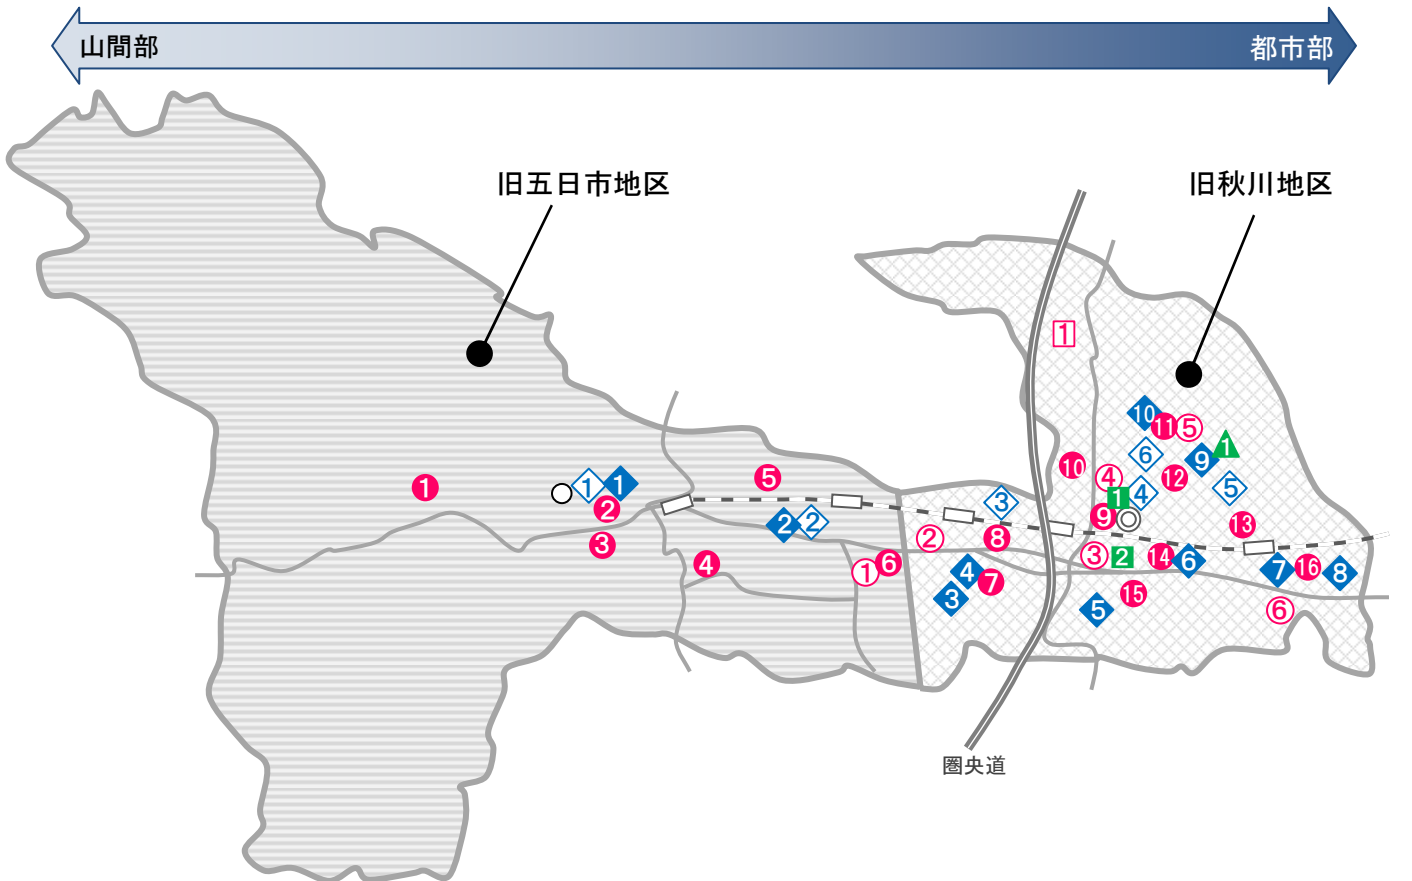

あきる野市内の保育・教育サービスの分布状況

- ・子どもが少ない
- ・保育園は定員に対して若干の余裕がある
- ・小宮小、戸倉小が閉校し、五日市小と統合

- ・子どもが多い
- ・保育園は定員に対する利用が多く、定員の拡充
- ・小学校、中学校のクラス増設
- ・学童の待機児童が発生中→学童の増設

● 保育園

- ① すぎの子保育園
- ② 五日市保育園
- ③ 五日市わかば保育園
- ④ 光明第六保育園
- ⑤ 増戸保育園
- ⑥ 誠和保育園
- ⑦ 西秋留保育園
- ⑧ よつぎ第二保育園
- ⑨ あきる野子どもの家
- ⑩ 神明保育園
- ⑪ 草花保育園
- ⑫ 秋川あすなろ保育園
- ⑬ ミニルームよつぎ園
- ⑭ 東秋留保育園
- ⑮ よつぎ第一保育園
- ⑯ 屋城保育園

■ 認証保育所

- ① ウッディキッズ
- ② みどりの園

○ 幼稚園

- ① 秋川幼稚園
- ② 秋川文化幼稚園
- ③ 多摩川幼稚園
- ④ すすも木幼稚園
- ⑤ くさばな幼稚園
- ⑥ ほうりんじ幼稚園

○ 幼稚園類似施設

- ① ころりん村幼児園

▲ 家庭的保育（保育ママ）

- ▲ ひまわり

◆ 小学校

- ① 五日市小学校
- ② 増戸小学校（増戸第1・2学童クラブ）
- ③ 一の谷小学校（一の谷学童クラブ）
- ④ 西秋留小学校（若葉学童クラブ）
- ⑤ 南秋留小学校（南秋留学童クラブ）
- ⑥ 東秋留小学校（若竹学童クラブ）
- ⑦ 前田小学校（前田学童クラブ）
- ⑧ 屋城小学校（屋城学童クラブ）
- ⑨ 草花小学校（草花第1・2学童クラブ）
- ⑩ 多西小学校（多西第1・2学童クラブ）

- あきる野市役所（秋留台学童クラブ）

- 五日市出張所（五日市学童クラブ）

◇ 中学校

- ① 五日市中学校
- ② 増戸中学校
- ③ 西中学校
- ④ 秋多中学校
- ⑤ 東中学校
- ⑥ 御堂中学校